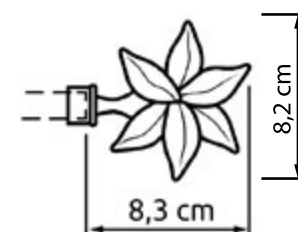

APT. 27

APT. 31

APT. 34

APT. 40

APT. 41

APT. 45

APT. 72

APT. 73

APT. 75

APT. 82

APT. 83

APT. 87