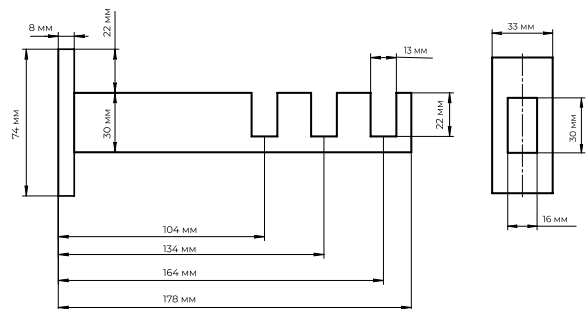

ДЕРЖАТЕЛЬ 3-РЯДНЫЙ
105.911

направляющая		
160 см	200 см	240 см
127.078	127.080	127.082