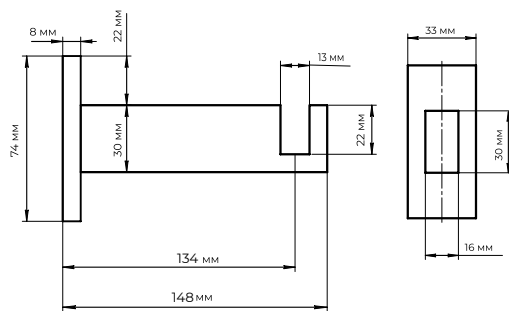

КОМПЛЕКТУЮЩИЕ

ДЕРЖАТЕЛЬ 1-РЯДНЫЙ
105.906

ДЕРЖАТЕЛЬ 3-РЯДНЫЙ
105.908

направляющая		
160 см	200 см	240 см
127.070	127.072	127.074