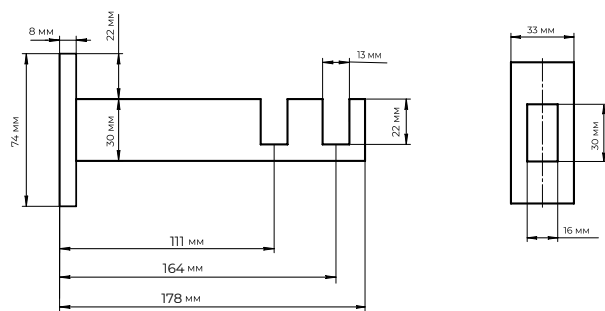

ДЕРЖАТЕЛЬ 2-РЯДНЫЙ
105.907

ДЕРЖАТЕЛЬ 3-РЯДНЫЙ
105.908