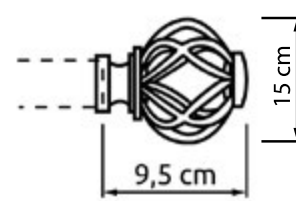

APT. 93

APT. 94

APT. 95

APT. 99

APT. 104

APT. 123

APT. 125

APT. 150

APT. 154

APT. 155