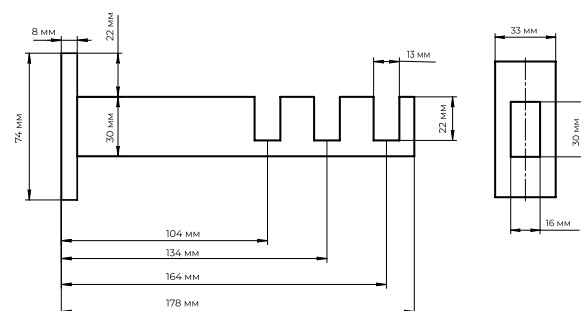

КОМПЛЕКТУЮЩИЕ

ДЕРЖАТЕЛЬ 1-РЯДНЫЙ
105.906

ДЕРЖАТЕЛЬ 3-РЯДНЫЙ
105.908

направляющая		
160 см	200 см	240 см
127.070	127.072	127.074