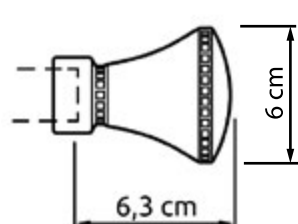

APT. 65

APT. 67

APT. 152

APT. 161

APT. 257