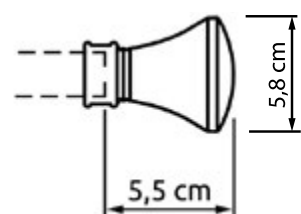

APT. 65

APT. 67

APT. 152

APT. 161

APT. 251