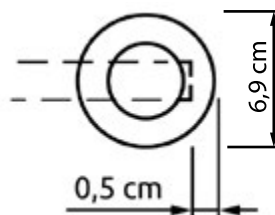

APT. 101

APT. 104

APT. 105

APT. 107

APT. 109

APT. 123

APT. 126

APT. 127

APT. 152

APT. 154

APT. 180