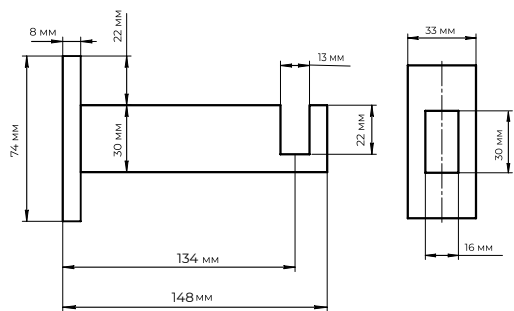

КОМПЛЕКТУЮЩИЕ

ДЕРЖАТЕЛЬ 1-РЯДНЫЙ
105.909

направляющая		
160 см	200 см	240 см
127.078	127.080	127.082