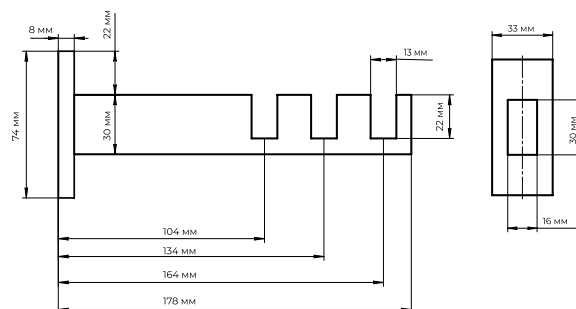

КОМПЛЕКТУЮЩИЕ

ДЕРЖАТЕЛЬ 3-РЯДНЫЙ
105.905

направляющая		
160 см	200 см	240 см
127.062	127.064	127.066