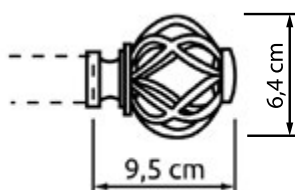

APT. 101

APT. 104

APT. 105

APT. 107

APT. 109

APT. 123

APT. 126

APT. 127

APT. 152

APT. 154