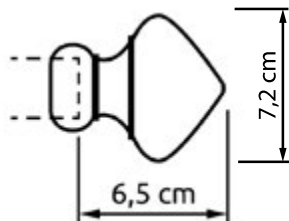

APT. 261

APT. 277

APT. 286

APT. 287

APT. 288

APT. 299

APT. 350

APT. 355

APT. 425