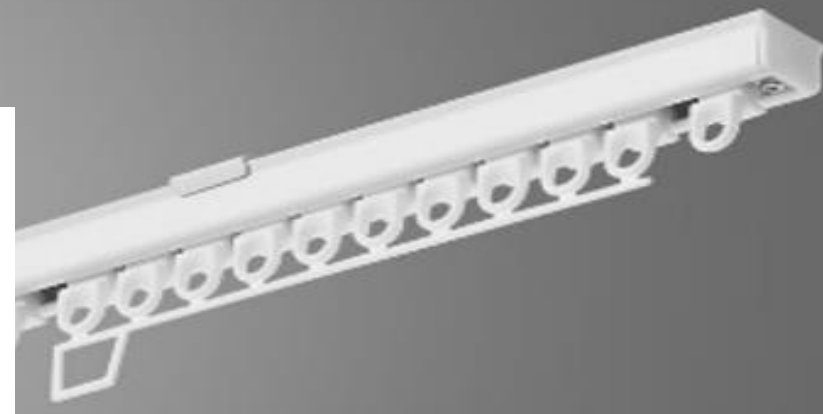

EX 04

Карниз профильный для среднего и тяжелого веса штор

Преимущество:

- современный дизайн,
- идеальное прилегание элементов,
- простота сборки и эксплуатации,
- ручное cordовое управление,
- 12 глайдеров в цвет профиля на 1 пог. м.
- вся фурнитура в цвет профиля – белый, серый, черный

Профессиональный усиленный алюминиевый профиль.
На заводе наносится сухая смазка для идеального скольжения глайдеров. Глайдеры можно добавить без демонтажа.
Усиленные стеновые кронштейны уникального дизайна.

Производство комплектующих и профиля: Нидерланды

ДОСТУПНЫЕ ЦВЕТА

БЕЛЫЙ

СЕРЫЙ

ЧЕРНЫЙ