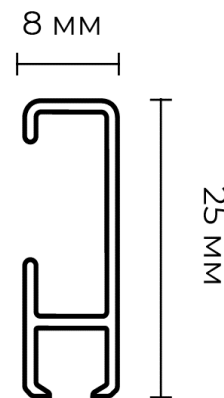

EX 02

Карниз профильный для среднего веса штор EX 02

Преимущество:

- баланс функциональности и современного дизайна,
- идеальное прилегание элементов,
- простота сборки и эксплуатации,
- 12 глайдеров в цвет на 1 пог.м.
- вся фурнитура в цвет профиля – белый, серый, черный, бронза анодированная, золото анодированное

Оригинальный профиль этой формы был создан в 1981 году, он стал излюбленным среди архитекторов, подрядчиков и частных домовладельцев.

Производство комплектующих и профиля: Дания

ДОСТУПНЫЕ ЦВЕТА

- БЕЛЫЙ
- СЕРЕБРИСТЫЙ
- ЧЕРНЫЙ
- БРОНЗА АНОДИРОВАННАЯ
- ЗОЛОТО АНОДИРОВАННОЕ