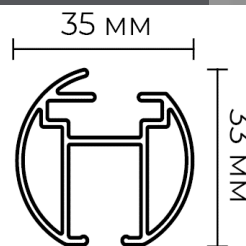

DESIGN ROUND

Карниз профильный декоративный для среднего и тяжелого веса штор

Преимущество:

- уникальный современный дизайн
- бесшумное скольжение глайдеров
- 12 глайдеров в цвет профиля на 1 пог. м.

DESIGN ROUND - совершенно новый взгляд на карнизную продукцию. Декоративный однорядный и двухрядный карниз ультрамодного дизайна с функционалом профиля.

Усиленная конструкция держателей позволяет сделать подвес плотных тяжёлых портьер.

Легкое бесшумное скольжение глайдеров по профилю обеспечивает ход штор от стены до стены.

Современный круглый дизайн профиля органично декорируется наконечником формы шара или заглушки.

Производство комплектующих и профиля: Нидерланды