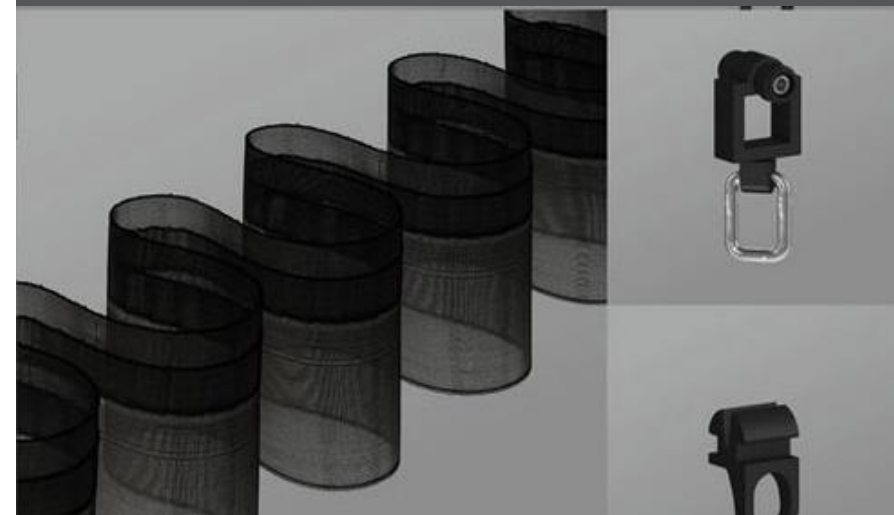

Карнизы для римских штор

ST.R

EX.R VAKO
Нидерланды

Профильные компактные карнизы для легкого и среднего веса штор

ST.01

EX.01
Дания

Профильные карнизы для среднего веса штор

ST.03

ST.02

EX.02
Дания

Профильные карнизы для среднего и тяжелого веса штор

ST.04

EX.04 VAKO
Нидерланды

EX.05 VAKO
Нидерланды

Профильный карниз для очень тяжелого веса штор

EX.06 VAKO
Нидерланды

02

Типы и назначение профилей