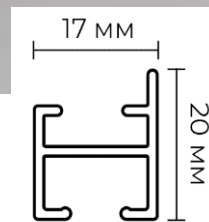

DESIGN QUADRO

Карниз профильный декоративный для среднего и тяжелого веса штор

Преимущество:

- **уникальный современный дизайн**
- **бесшумное скольжение глайдеров**
- **12 глайдеров в цвет профиля на 1 пог. м.**

DESIGN QUADRO - совершенно новый взгляд на карнизную продукцию. Декоративный однорядный и двухрядный карниз ультрамодного дизайна с функционалом профиля

Усиленная конструкция держателей позволяет сделать подвес плотных тяжёлых портьер.

Легкое бесшумное скольжение глайдеров по профилю обеспечивает ход штор от стены до стены.

Современный прямоугольный дизайн профиля органично декорируется наконечником стильной геометрической формы.

Производство комплектующих и профиля: Нидерланды