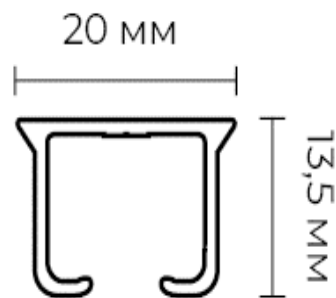

EX 04

Карниз профильный для среднего и тяжелого веса штор

Преимущество:

- современный дизайн,
- идеальное прилегание элементов,
- простота сборки и эксплуатации,
- ручное cordовое управление,
- 12 глайдеров в цвет профиля на 1 пог. м.
- вся фурнитура в цвет профиля – белый, серый, черный

Профессиональный усиленный алюминиевый профиль.
На заводе наносится сухая смазка для идеального скольжения глайдеров. Глайдеры можно добавить без демонтажа.
Усиленные стеновые кронштейны уникального дизайна.

Производство комплектующих и профиля: Нидерланды

ДОСТУПНЫЕ ЦВЕТА

БЕЛЫЙ

СЕРЫЙ

ЧЕРНЫЙ