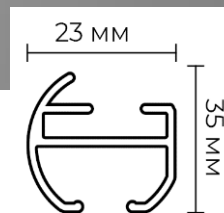

DESIGN ROUND

Карниз профильный декоративный для среднего и тяжелого веса штор

Преимущество:

- уникальный современный дизайн
- бесшумное скольжение глайдеров
- 12 глайдеров в цвет профиля на 1 пог. м.

DESIGN ROUND - совершенно новый взгляд на карнизную продукцию. Декоративный однорядный и двухрядный карниз ультрамодного дизайна с функционалом профиля.

Усиленная конструкция держателей позволяет сделать подвес плотных тяжёлых портьер.

Легкое бесшумное скольжение глайдеров по профилю обеспечивает ход штор от стены до стены.

Современный круглый дизайн профиля органично декорируется наконечником формы шара или заглушки.

Производство комплектующих и профиля: Нидерланды