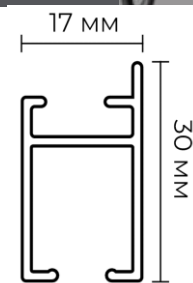

DESIGN QUADRO

Карниз профильный декоративный для среднего и тяжелого веса штор

Преимущество:

- **уникальный современный дизайн**
- **бесшумное скольжение глайдеров**
- **12 глайдеров в цвет профиля на 1 пог. м.**

DESIGN QUADRO - совершенно новый взгляд на карнизную продукцию. Декоративный однорядный и двухрядный карниз ультрамодного дизайна с функционалом профиля

Усиленная конструкция держателей позволяет сделать подвес плотных тяжёлых портьер.

Легкое бесшумное скольжение глайдеров по профилю обеспечивает ход штор от стены до стены.

Современный прямоугольный дизайн профиля органично декорируется наконечником стильной геометрической формы.

Производство комплектующих и профиля: Нидерланды