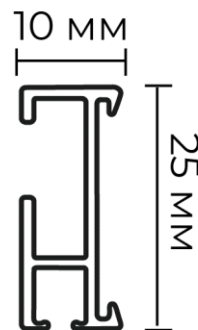

EX R01

Компактный карниз для римских штор

Преимущество:

- **Компактный профиль**
- **максимальная ширина системы 200 см**
- **максимальная высота системы 300 см**
- **максимальный вес шторы 2,0 кг**
- **вся фурнитура в цвет профиля – белый, серый, черный**

Это модель римского карниза с оптимальным набором комплектующих, которые делают карниз в разы дешевле аналогов. Поставляемый в собранном виде карниз максимально прост в установке и применении. Изделие предусматривает настенный и потолочный способы установки.