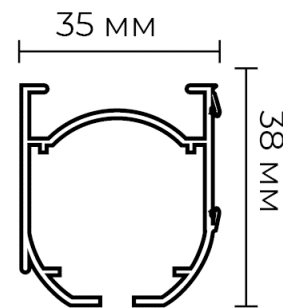

ДОСТУПНЫЕ ЦВЕТА

БЕЛЫЙ

СЕРЫЙ

ЧЕРНЫЙ

EX R

Карниз для римских штор

Преимущество:

- максимальная ширина системы 350 см,
- максимальная высота изделия 350 см,
- максимальный вес шторы 6,0-8,00 кг.,
- безвинтовые подъемные блоки облегчает развеску
- современный и элегантный дизайн
- вся фурнитура в цвет профиля – белый, серый, черный