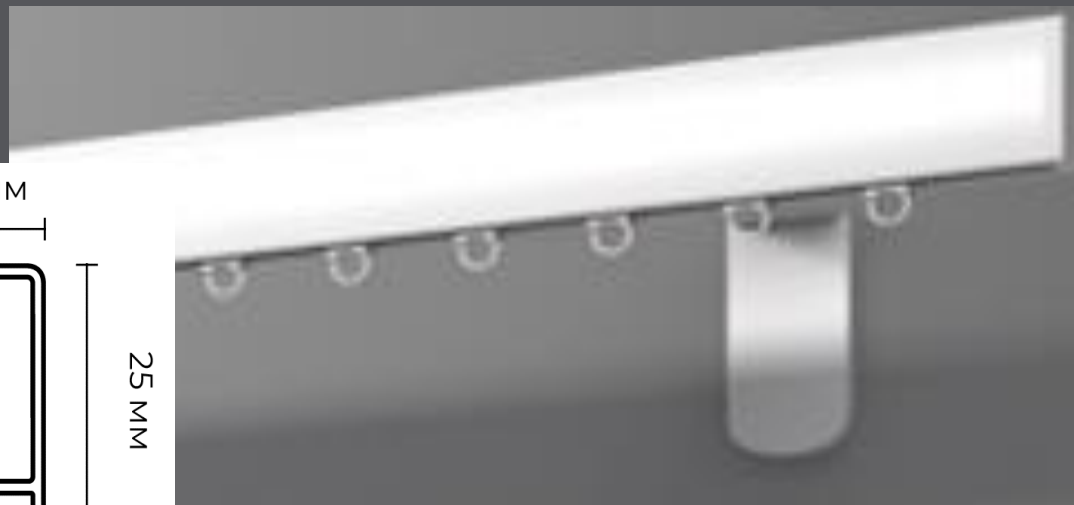

EX 02

Карниз профильный для среднего веса штор EX 02

Преимущество:

- баланс функциональности и современного дизайна,
- идеальное прилегание элементов,
- простота сборки и эксплуатации,
- 12 глайдеров в цвет на 1 пог.м.
- вся фурнитура в цвет профиля – белый, серый, черный, бронза анодированная, золото анодированное

Оригинальный профиль этой формы был создан в 1981 году, он стал излюбленным среди архитекторов, подрядчиков и частных домовладельцев.

Производство комплектующих и профиля: Дания

ДОСТУПНЫЕ ЦВЕТА

- БЕЛЫЙ
- СЕРЕБРИСТЫЙ
- ЧЕРНЫЙ
- БРОНЗА АНОДИРОВАННАЯ
- ЗОЛОТО АНОДИРОВАННОЕ