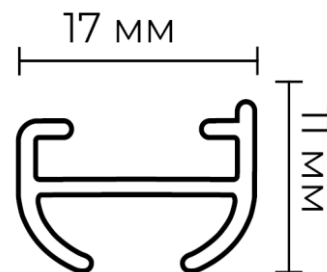

EX 01

Компактный карниз профильный для среднего веса штор EX 01

Преимущество:

- небольшая высота профиля,
- элегантная форма,
- скрытое крепление,
- 12 глайдеров в цвет профиля на 1 пог. м.
- вся фурнитура в цвет профиля – белый, серый, черный

Представляет собой тонкий изогнутый профиль.
Возможен изгиб карниза в арку или эркер.
За счет соединительного моста, длина карниза неограничена.
Для помещений, где высота профиля играет решающую роль.
Скрытое потолочное крепление.

Производство комплектующих и профиля: Дания

ДОСТУПНЫЕ ЦВЕТА

БЕЛЫЙ

СЕРЫЙ

ЧЕРНЫЙ