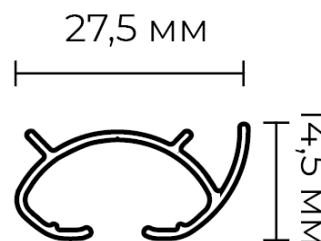

EX 05

Карниз профильный для среднего веса штор со скрытым креплением

Преимущество:

- современный дизайн,
- элегантная форма,
- простота сборки и эксплуатации,
- скрытое крепление,
- 12 глайдеров в цвет профиля на 1 пог. м.
- вся фурнитура в цвет профиля – белый, серый, черный

Профессиональный усиленный алюминиевый профиль. Отличается скрытым креплением. На заводе наносится сухая смазка для идеального скольжения глайдеров. Глайдеры можно добавить без демонтажа. Усиленные стеновые кронштейны уникального дизайна.

Производство комплектующих и профиля: Нидерланды