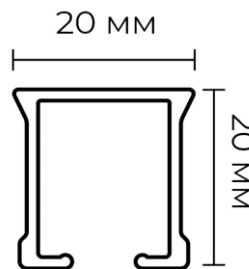

ДОСТУПНЫЕ ЦВЕТА

БЕЛЫЙ

СЕРЫЙ

ЧЕРНЫЙ

EX R

Карниз для римских штор

Преимущество:

- максимальная ширина системы 350 см,
- максимальная высота изделия 350 см,
- максимальный вес шторы 6,0-8,00 кг.,
- безвинтовые подъемные блоки облегчает развеску
- современный и элегантный дизайн
- вся фурнитура в цвет профиля – белый, серый, черный