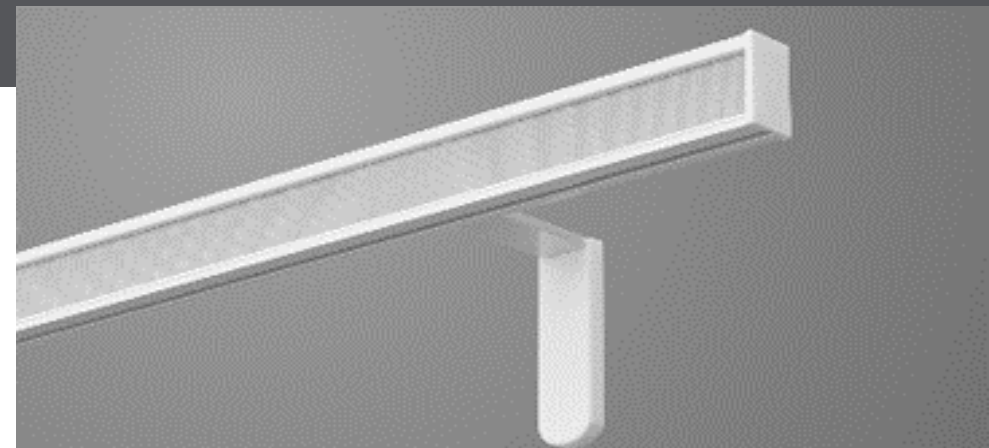

ДОСТУПНЫЕ ЦВЕТА

БЕЛЫЙ

Производство комплектующих и профиля: Дания

EX R01 Профильный карниз для ламбрекенов

Преимущество:

- **Компактный профиль**

Это профиль на липучке, который является популярным и решением как для подъемных штор, так и для карнизов, где крепления ткани используется липучка спереди. Данная система предназначена для крепления римских, австрийских и французских штор. Толщина карниза с креплением- 3.8 см