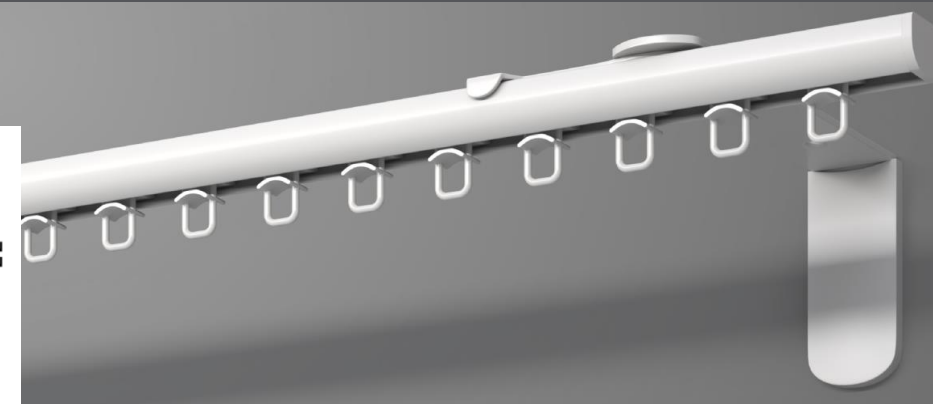

EX 01

Компактный карниз профильный для среднего веса штор EX 01

Преимущество:

- небольшая высота профиля,
- элегантная форма,
- скрытое крепление,
- 12 глайдеров в цвет профиля на 1 пог. м.
- вся фурнитура в цвет профиля – белый, серый, черный

Представляет собой тонкий изогнутый профиль.
Возможен изгиб карниза в арку или эркер.
За счет соединительного моста, длина карниза неограничена.
Для помещений, где высота профиля играет решающую роль.
Скрытое потолочное крепление.

Производство комплектующих и профиля: Дания

ДОСТУПНЫЕ ЦВЕТА

БЕЛЫЙ

СЕРЫЙ

ЧЕРНЫЙ