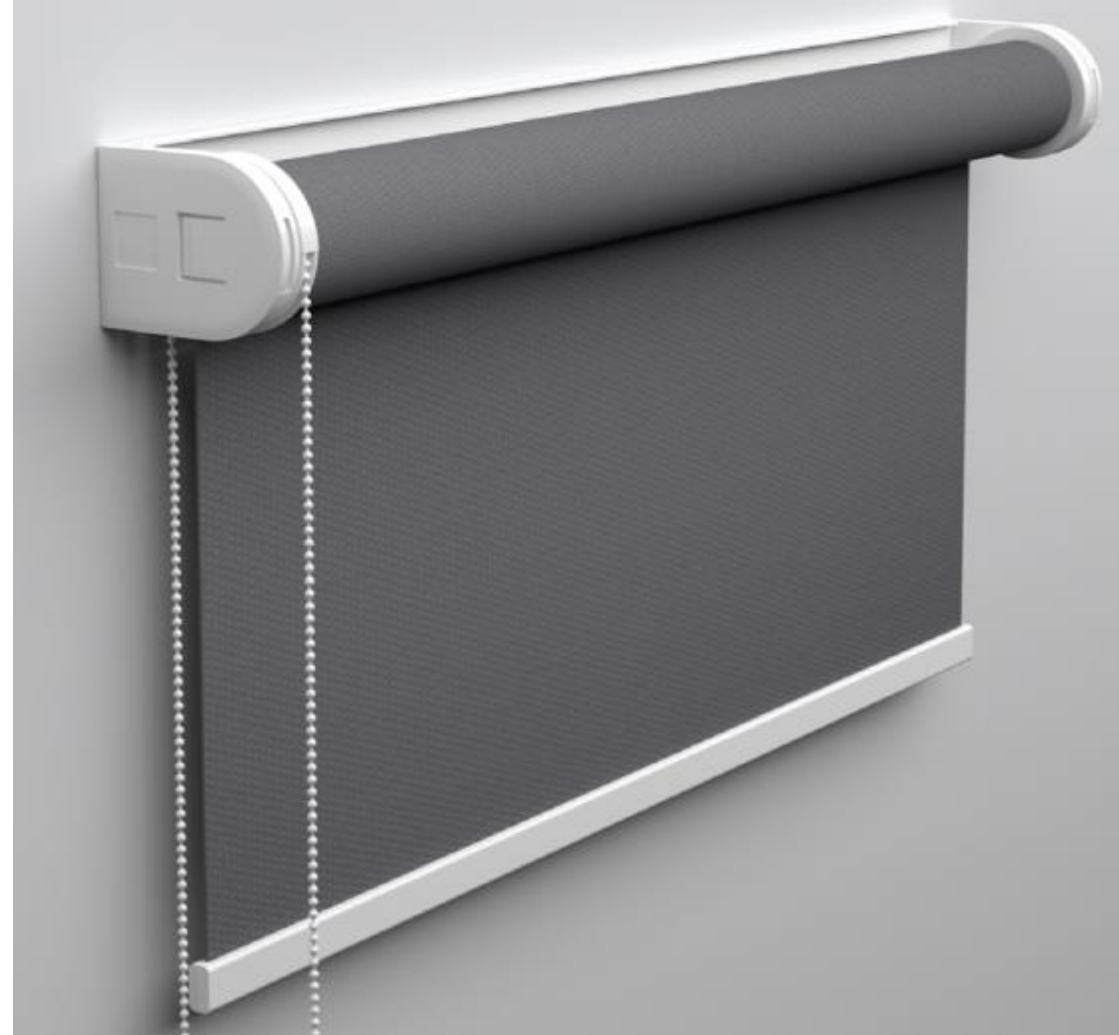

ST.GRAND

Система для рулонных штор на окно/в проем с шириной до 300см

Преимущество системы:

- система для монтажа на стену, окно, в проем
- легкость и комфорт использования

Рулонные шторы предназначены для установки в проём и на проём. Высокая степень надежности, традиционное высокое качество в деталях, свойственное европейским производителям, современный дизайн и возможность использовать любые ткани.

Возможна установка на монтажный профиль.
Стальной внешний утяжелитель.

Изготавливается на пластиковых кронштейнах и алюминиевой трубе - 42 мм

Устанавливается на проем/в проем с шириной до 270 см.

Производство комплектующих и профиля: Нидерланды

ДОСТУПНЫЕ ЦВЕТА КОМПЛЕКТУЮЩИХ

БЕЛЫЙ