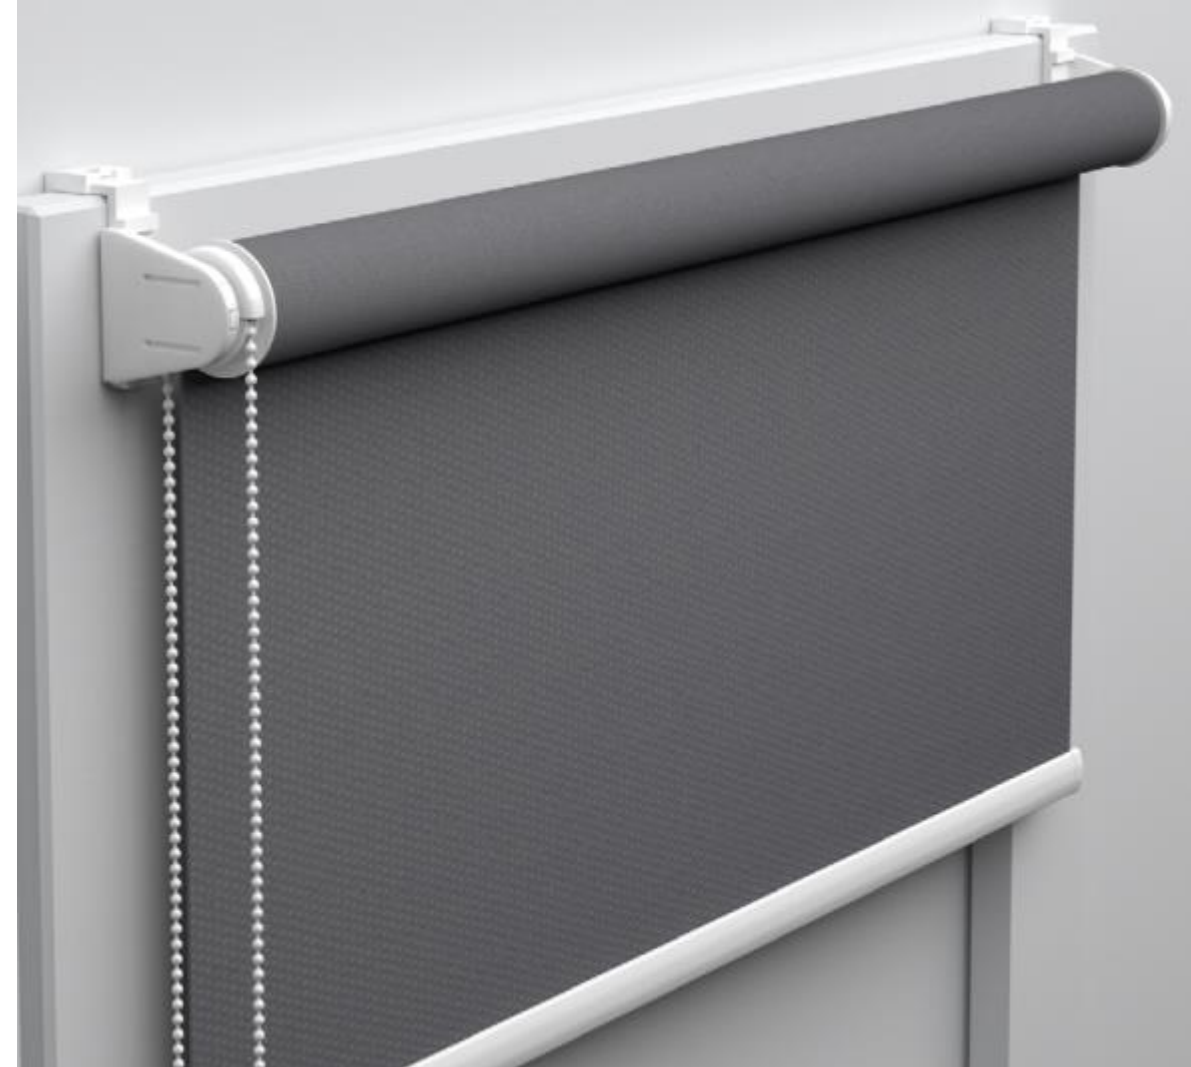

ST.MINI

Система для рулонных штор на раму окна

Преимущество системы:

- **Компактная модель на оконную раму**
- **Монтаж на откидную раму без сверления**

Компактная модель рулонных штор, разработанная для крепления на раму окна. Данная система сохраняет весь функционал створок пластиковых окон и обеспечивает свободный доступ к пространству подоконника.

Монтаж без сверления на накидные кронштейны или платформу, если створка глухая.

Фиксация ткани от провисания осуществляется с помощью лески или магнитов.

Изделие изготавливается на стальной трубе 17 мм
Устанавливается на проемы и пластиковые рамы до 130см

Производство комплектующих и профиля: Россия

ДОСТУПНЫЕ ЦВЕТА КОМПЛЕКТУЮЩИХ

БЕЛЫЙ