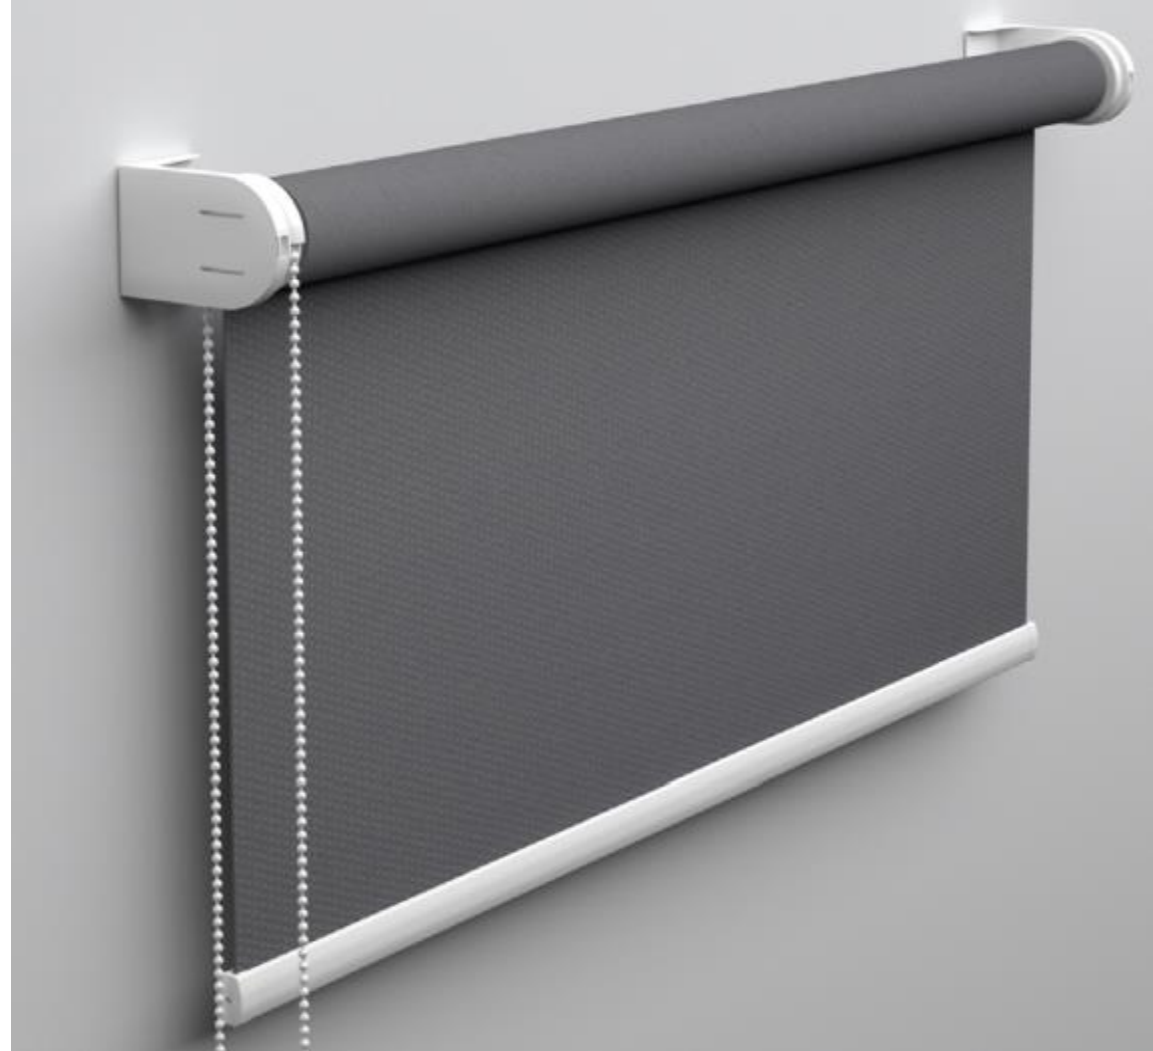

ST.MEDIUM

Система для рулонных штор на окно/в проем с шириной до 200см

Преимущество системы:

- система для монтажа на стену, окно, в проем
- легкость и комфорт использования

Рулонные шторы предназначены для установки в проём и на проём. Модель обеспечивает легкость и комфорт использования.

Монтаж на кронштейны или монтажный профиль.
Изделие изготавливается на стальной трубе 25 мм.
Устанавливается на проем/в проем с шириной до 180 см

Производство комплектующих и профиля: Россия.

ДОСТУПНЫЕ ЦВЕТА КОМПЛЕКТУЮЩИХ

БЕЛЫЙ