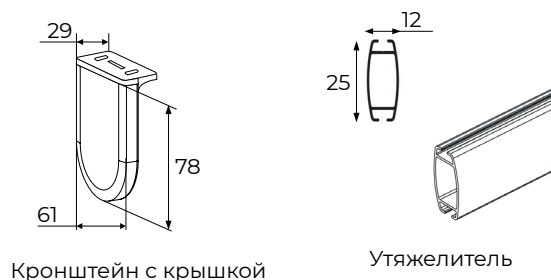

КРОНШТЕЙН
МЕТАЛЛИЧЕСКИЙ

МЕТАЛЛИЧЕСКИЙ КРОНШТЕЙН
С ПЛАСТИКОВЫМИ КРЫШКАМИ.

МЕТАЛЛИЧЕСКИЙ КРОНШТЕЙН
С МЕТАЛЛИЧЕСКИМИ КРЫШКАМИ.

БАЗОВАЯ КОМПЛЕКТАЦИЯ

- 1 - Металлические кронштейны с пластиковыми крышками (большие и малые) + цепочный механизм управления
- 2 - Алюминиевая труба с ребрами жесткости $\varnothing 42$ мм
- 3 - Алюминиевый внешний утяжелитель с заглушками
- 4 - Стопор цепи
- 5 - Ткань
- 6 - Утяжелитель цепи управления