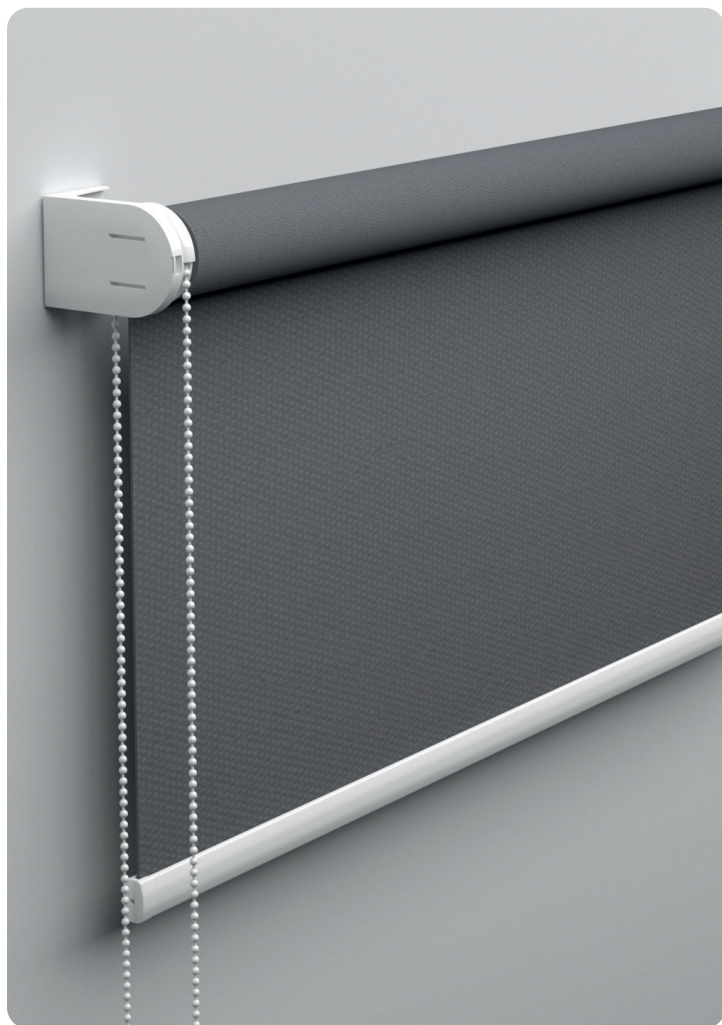

СИСТЕМА ST-MEDIUM

Изделие изготавливается на трубе 25 мм с пластиковыми кронштейнами.

Данная модель рулонных штор обеспечивает легкость и комфорт использования.

Российское качество комплектующих гарантирует надежность и долгий срок эксплуатации.

Диаметры трубы

Производитель комплектующих
РОССИЯ

Назначение: на проем/в проем с шириной до 180 см

ЦВЕТ КОМПЛЕКТУЮЩИХ

БЕЛЫЙ