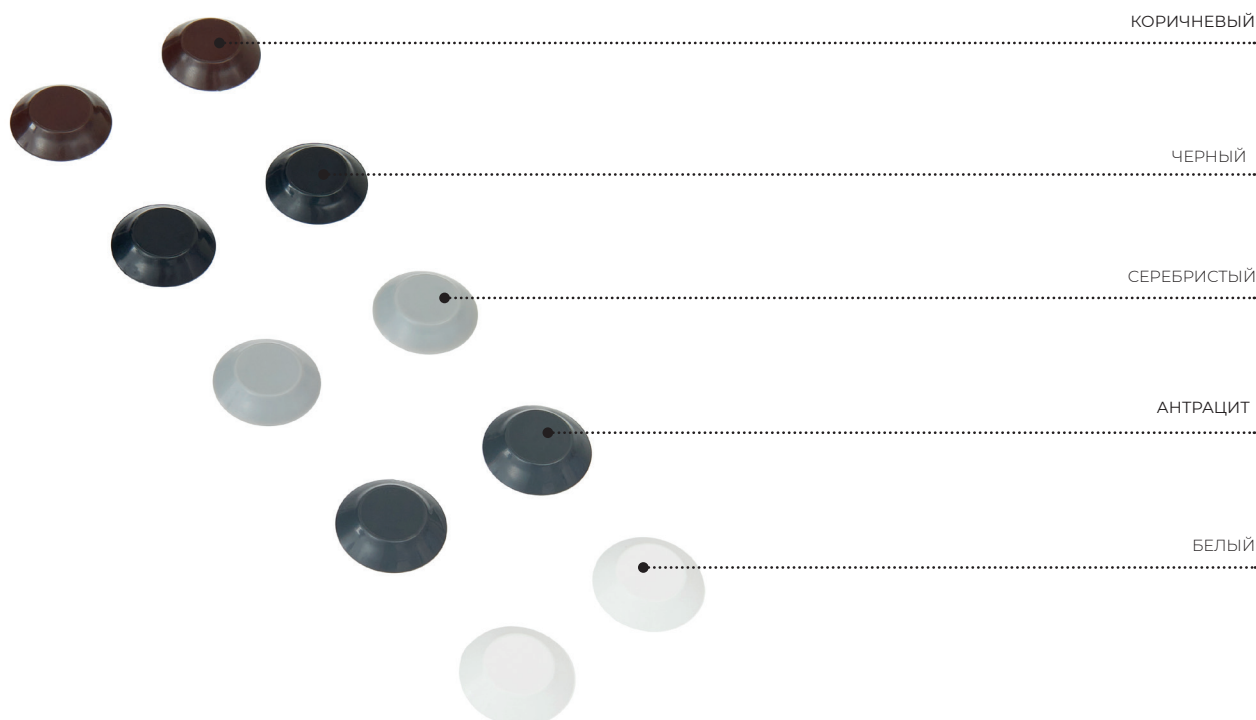

СЕРИЯ EXPERT

СИСТЕМА MINI DESIGN

КОМПЛЕКТУЮЩИЕ ДЛЯ ФИКСАЦИИ РУЛОННОЙ ШТОРЫ К РАМЕ.

КРЕПЛЕНИЕ ДЛЯ ЛЕСКИ ДЛЯ ГЛУХОГО
И ОТКИДНОГО ОКНА

ЗАГЛУШКА С «УШКОМ» ДЛЯ ЛЕСКИ

МАГНИТЫ С ДЕКОРАТИВНОЙ ПЛАСТИКОВОЙ КРЫШКОЙ

БАЗОВАЯ КОМПЛЕКТАЦИЯ