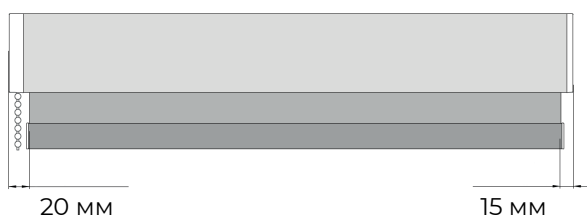

БАЗОВАЯ КОМПЛЕКТАЦИЯ

- 1 - Алюминиевый короб + цепочный механизм управления
- 2 - Алюминиевая труба с ребрами жесткости Ø30мм
- 3 - Стальные универсальные кронштейны + стабилизирующий блок
- 4 - Ткань
- 5 - Алюминиевый внешний утяжелитель с заглушками
- 6 - Стопор цепи управления
- 7 - Утяжелитель цепи управления

ДОПОЛНИТЕЛЬНАЯ КОМПЛЕКТАЦИЯ

Магниты с пластиковой крышкой на скотче (4 шт в комплекте)

Металлическая цепь управления:

Цвет: нержавеющая сталь, хром, черный никель, латунь