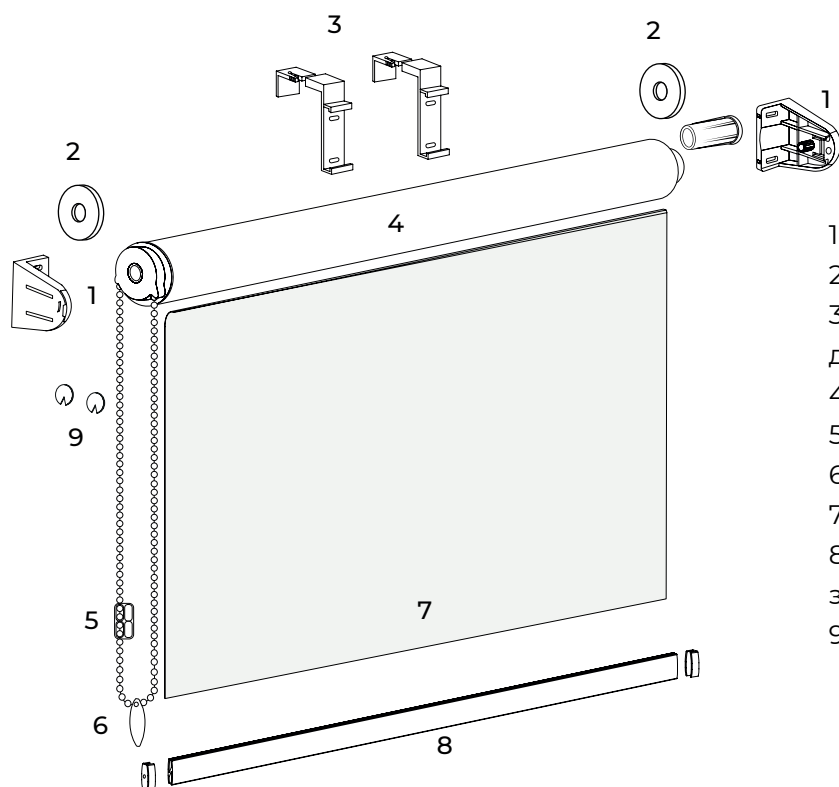

БАЗОВАЯ КОМПЛЕКТАЦИЯ

- 1 - Цепочный механизм управления
- 2 - Подкладочные кольца
- 3 - Накладные кронштейны для створок
- 4 - Стальная труба $\varnothing 17\text{мм}$
- 5 - Фиксатор цепи управления
- 6 - Утяжелитель цепи управления
- 7 - Ткань
- 8 - Стальной внешний утяжелитель с заглушками
- 9 - Стопор цепи управления