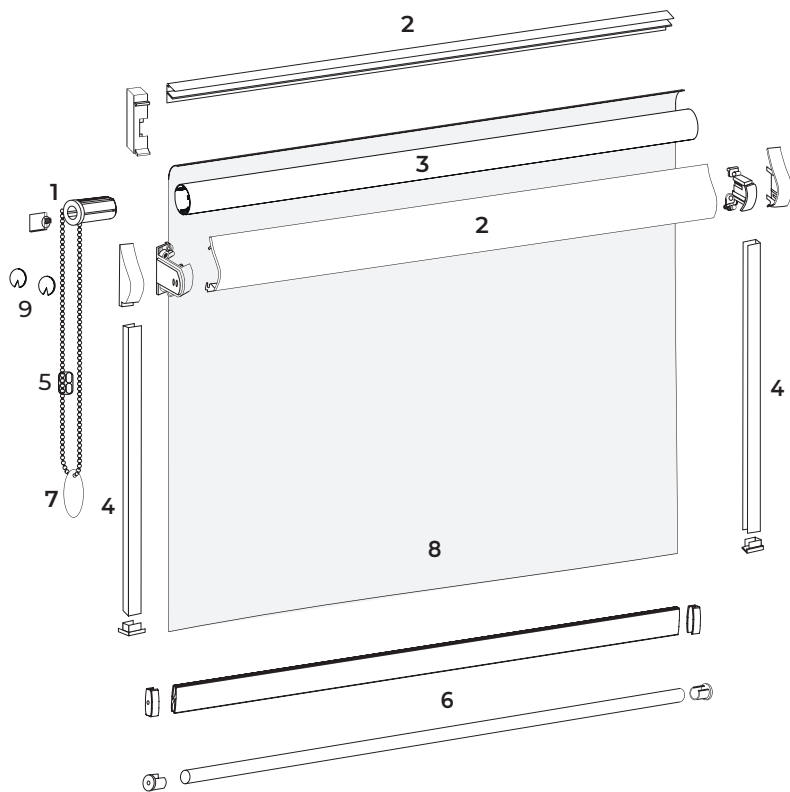

БАЗОВАЯ КОМПЛЕКТАЦИЯ

- 1 - Цепочный механизм управления
- 2 - Алюминиевый короб + дополнительный профиль
- 3 - Стальная труба Ø17мм
- 4 - П-образные алюминиевые направляющие с заглушками
- 5 - Фиксатор цепи управления
- 6 - Стальной внешний утяжелитель с заглушками
- 7 - Груз цепи управления
- 8 - Ткань
- 9 - Стопор цепи управления