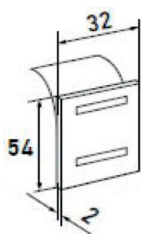

Платформа со скотчем, монтаж без сверления (2 шт в комплекте)