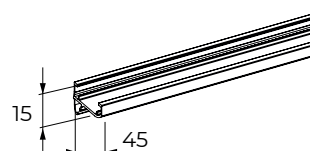

Монтажный профиль (при использовании монтажного профиля малые крышки не используются)