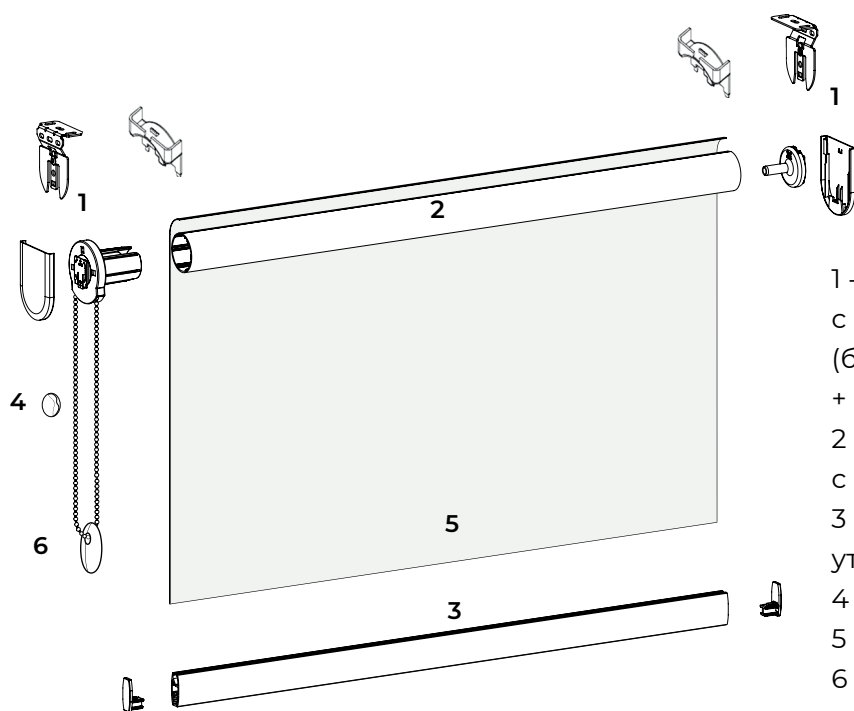

КРОНШТЕЙН
МЕТАЛЛИЧЕСКИЙ

МЕТАЛЛИЧЕСКИЙ КРОНШТЕЙН
С ПЛАСТИКОВЫМИ КРЫШКАМИ.

МЕТАЛЛИЧЕСКИЙ КРОНШТЕЙН
С МЕТАЛЛИЧЕСКИМИ КРЫШКАМИ.

КРЕПЛЕНИЕ НА КРОНШТЕЙНЫ

КРЕПЛЕНИЕ НА МОНТАЖНОЙ ПЛАНКЕ

БАЗОВАЯ КОМПЛЕКТАЦИЯ

- 1 - Металлические кронштейны с пластиковыми крышками (большие и малые) + цепочный механизм управления
- 2 - Алюминиевая труба с ребрами жесткости $\varnothing 30\text{мм}$
- 3 - Алюминиевый внешний утяжелитель с заглушками
- 4 - Стопор цепи
- 5 - Ткань
- 6 - Утяжелитель цепи управления