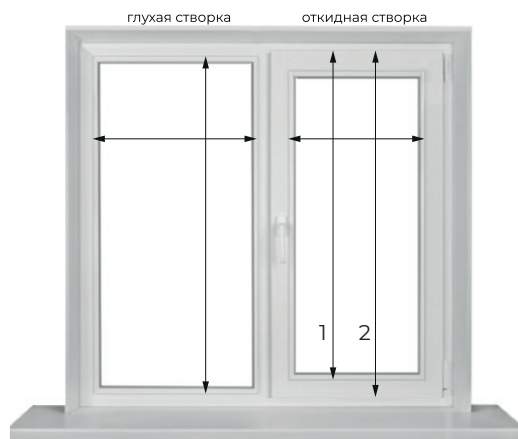

MINI

Ширина измеряется по стыкам штапика и рамы.
(ширина ткани меньше ширины изделия на 3,5 см)

Высота измеряется по уровню глухой или откидной створки.

* Указания к замеру носят рекомендательный характер. Во избежании ошибок, пользуйтесь услугами профессиональных монтажников

UNI-2

Ширина измеряется по стыкам штапика и рамы.

Высота глухой створки измеряется по стыкам штапика и рамы.

Высота откидной створки измеряется от верха створки.

Низ измеряется:

1. по стыку штапика и рамы.
2. по низу створки.