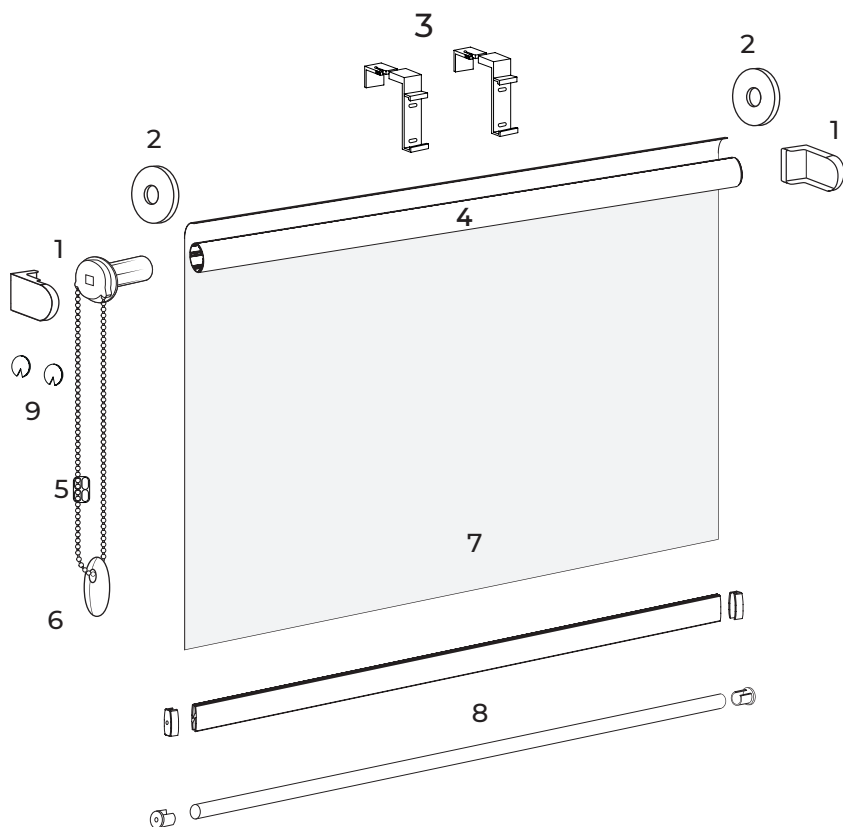

- 1 - Цепочный механизм управления
- 2 - Подкладочные кольца
- 3 - Накладные кронштейны для створок
- 4 - Алюминиевая труба $\varnothing 19$ мм
- 5 - Фиксатор цепи управления
- 6 - Утяжелитель цепи управления
- 7 - Ткань
- 8 - Стальной внешний утяжелитель с заглушками
- 9 - Стопор цепи управления