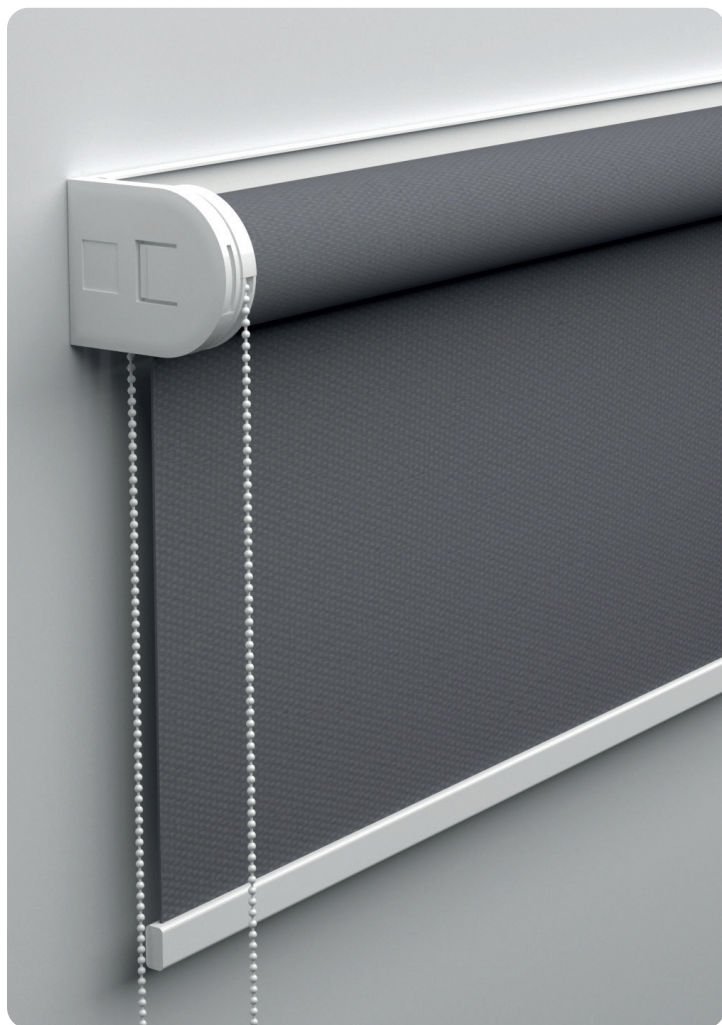

СИСТЕМА ST GRAND

Рулонные шторы предназначены для установки в проём и на проём.

Высокая степень надежности, традиционное высокое качество в деталях, свойственное европейским производителям, современный дизайн и возможность использовать любые ткани.

Возможна установка на монтажный профиль. Стальной внешний утяжелитель.