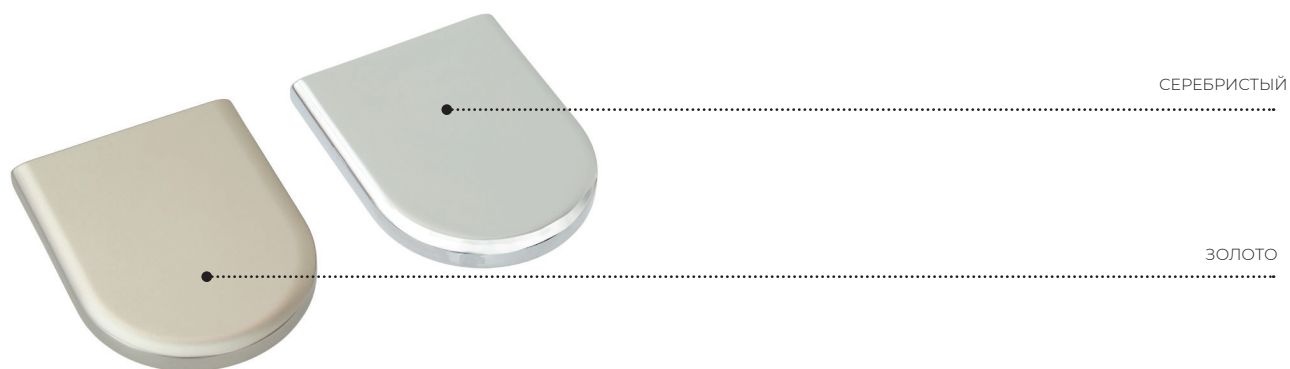

Диаметр трубы

Производитель комплектующих
НИДЕРЛАНДЫ

Назначение: на проем/в проем
с шириной до 270 см

СИСТЕМА ABSOLUT SERIES M

КОМПЛЕКТУЮЩИЕ. ЦВЕТОВАЯ ГАММА.

КРЫШКИ ПЛАСТИКОВЫЕ

КРЫШКИ МЕТАЛЛИЧЕСКИЕ

СИСТЕМА ABSOLUT SERIES M