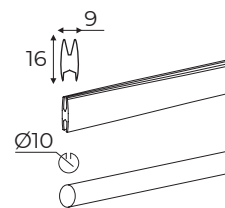

Утяжелитель