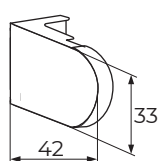

БАЗОВАЯ КОМПЛЕКТАЦИЯ

- 1 - Цепочный механизм управления
- 2 - Подкладочные кольца
- 3 - Накладные кронштейны для створок
- 4 - Алюминиевая труба $\varnothing 19$ мм
- 5 - Фиксатор цепи управления
- 6 - Утяжелитель цепи управления
- 7 - Ткань
- 8 - Стальной внешний утяжелитель с заглушками
- 9 - Стопор цепи управления

Кронштейн

ДОПОЛНИТЕЛЬНАЯ КОМПЛЕКТАЦИЯ