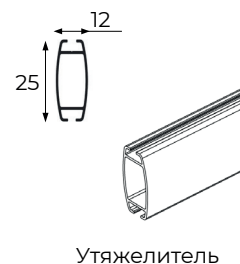

КРОНШТЕЙН
МЕТАЛЛИЧЕСКИЙ

МЕТАЛЛИЧЕСКИЙ КРОНШТЕЙН
С ПЛАСТИКОВЫМИ КРЫШКАМИ.

МЕТАЛЛИЧЕСКИЙ КРОНШТЕЙН
С МЕТАЛЛИЧЕСКИМИ КРЫШКАМИ.

КРЕПЛЕНИЕ НА КРОНШТЕЙНЫ

КРЕПЛЕНИЕ НА МОНТАЖНОЙ ПЛАНКЕ

БАЗОВАЯ КОМПЛЕКТАЦИЯ

- 1 - Металлические кронштейны с пластиковыми крышками (большие и малые) + цепочный механизм управления
- 2 - Алюминиевая труба с ребрами жесткости $\varnothing 30\text{мм}$
- 3 - Алюминиевый внешний утяжелитель с заглушками
- 4 - Стопор цепи
- 5 - Ткань
- 6 - Утяжелитель цепи управления