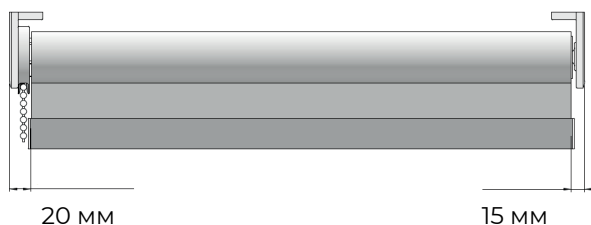

КРОНШТЕЙН
МЕТАЛЛИЧЕСКИЙ

МЕТАЛЛИЧЕСКИЙ КРОНШТЕЙН
С ПЛАСТИКОВЫМИ КРЫШКАМИ.

МЕТАЛЛИЧЕСКИЙ КРОНШТЕЙН
С МЕТАЛЛИЧЕСКИМИ КРЫШКАМИ.

БАЗОВАЯ КОМПЛЕКТАЦИЯ

- 1 - Металлические кронштейны с пластиковыми крышками (большие и малые) + цепочный механизм управления
- 2 - Алюминиевая труба с ребрами жесткости $\varnothing 42$ мм
- 3 - Алюминиевый внешний утяжелитель с заглушками
- 4 - Стопор цепи
- 5 - Ткань
- 6 - Утяжелитель цепи управления