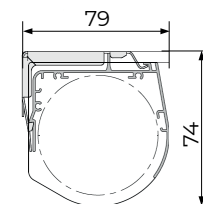

БАЗОВАЯ КОМПЛЕКТАЦИЯ

- 1 - Алюминиевый короб + цепочный механизм управления
- 2 - Алюминиевая труба с ребрами жесткости Ø30мм
- 3 - Стальные универсальные кронштейны + стабилизирующий блок
- 4 - Ткань
- 5 - Алюминиевый внешний утяжелитель с заглушками
- 6 - Стопор цепи управления
- 7 - Утяжелитель цепи управления

Кронштейн

ДОПОЛНИТЕЛЬНАЯ КОМПЛЕКТАЦИЯ

Магниты с пластиковой крышкой на скотче (4 шт в комплекте)

Металлическая цепь управления:

Цвет: нержавеющая сталь, хром, черный никель, латунь