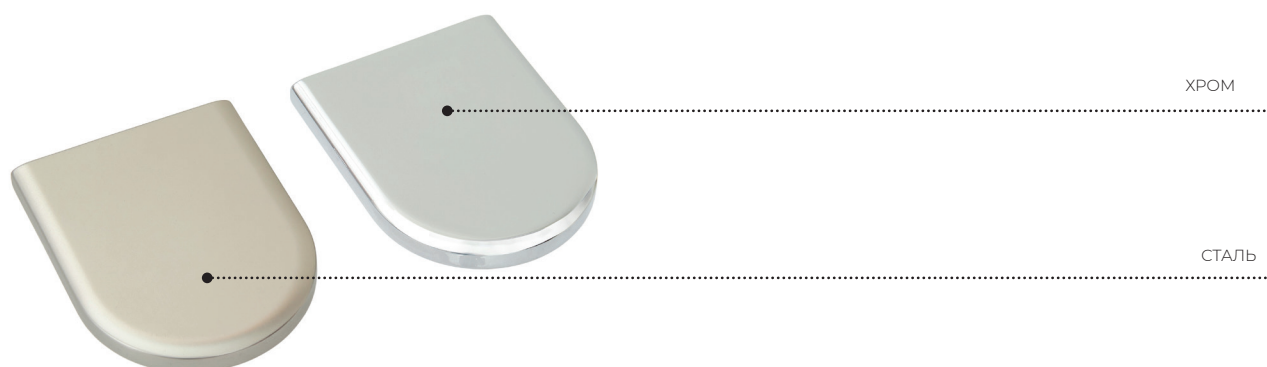

Диаметр трубы

Производитель комплектующих
НИДЕРЛАНДЫ

Назначение: на проем/в проем
с шириной до 200 см

СИСТЕМА **ABSOLUT SERIES S**

КОМПЛЕКТУЮЩИЕ. ЦВЕТОВАЯ ГАММА.

КРЫШКИ ПЛАСТИКОВЫЕ

КРЫШКИ МЕТАЛЛИЧЕСКИЕ

СИСТЕМА ABSOLUT SERIES S