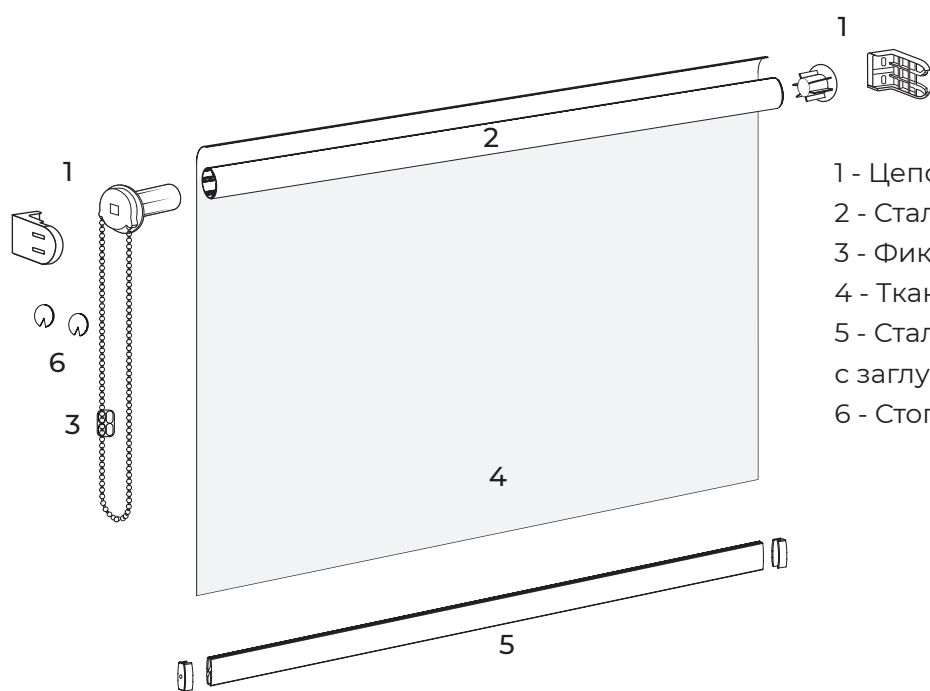

БАЗОВАЯ КОМПЛЕКТАЦИЯ

- 1 - Цепочный механизм управления
- 2 - Стальная труба $\text{Ø}25\text{мм}$
- 3 - Фиксатор цепи управления
- 4 - Ткань
- 5 - Стальной внешний утяжелитель с заглушками
- 6 - Стопор цепи