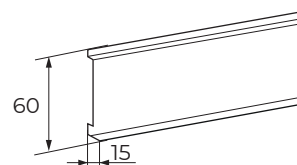

Монтажный профиль