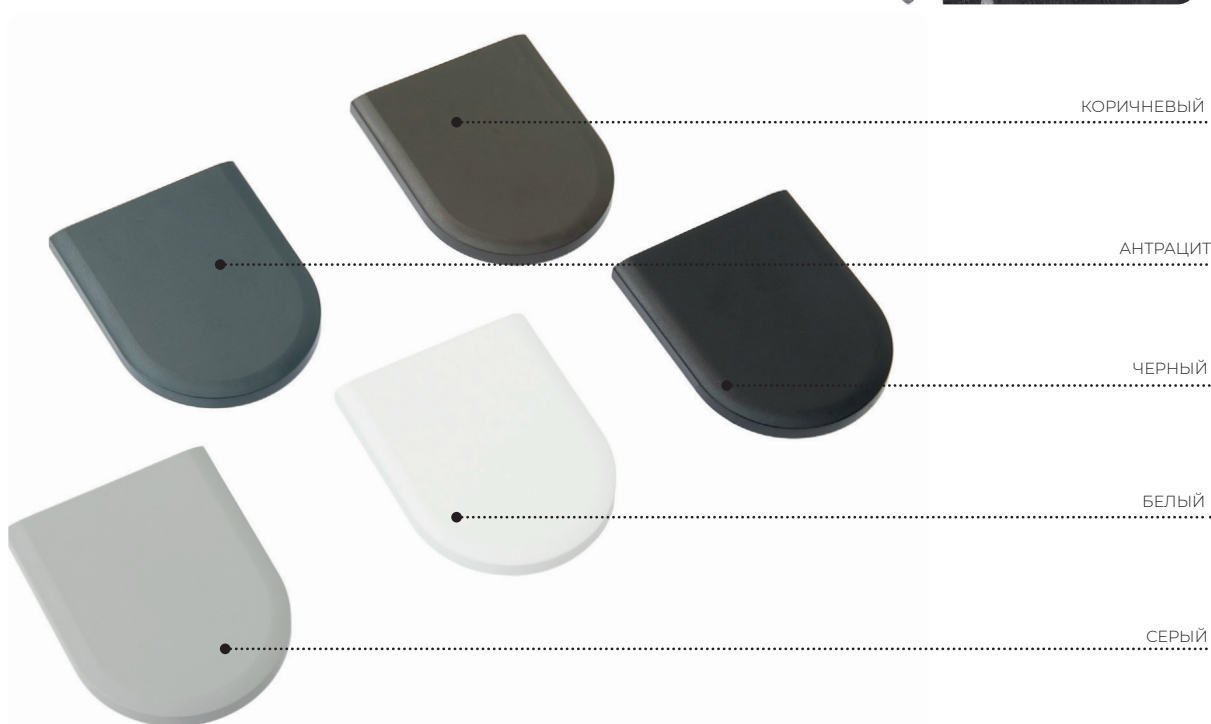

Диаметр трубы

Производитель комплектующих
НИДЕРЛАНДЫ

Назначение: на проем/в проем
с шириной до 200 см

СИСТЕМА **ABSOLUT SERIES S**

КОМПЛЕКТУЮЩИЕ. ЦВЕТОВАЯ ГАММА.

КРЫШКИ ПЛАСТИКОВЫЕ

КРЫШКИ МЕТАЛЛИЧЕСКИЕ

СИСТЕМА ABSOLUT SERIES S