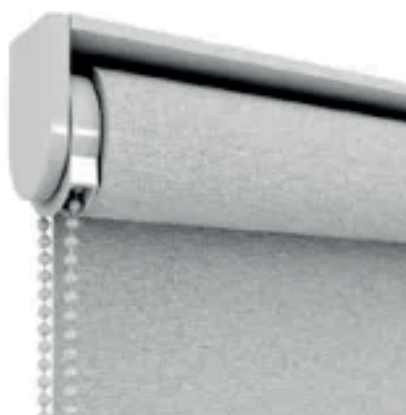

КРОНШТЕЙН
МЕТАЛЛИЧЕСКИЙ

МЕТАЛЛИЧЕСКИЙ КРОНШТЕЙН
С ПЛАСТИКОВЫМИ КРЫШКАМИ.

МЕТАЛЛИЧЕСКИЙ КРОНШТЕЙН
С МЕТАЛЛИЧЕСКИМИ КРЫШКАМИ.

КРЕПЛЕНИЕ НА КРОНШТЕЙНЫ

КРЕПЛЕНИЕ НА МОНТАЖНОЙ ПЛАНКЕ

БАЗОВАЯ КОМПЛЕКТАЦИЯ

- 1 - Металлические кронштейны с пластиковыми крышками (большие и малые) + цепочный механизм управления
- 2 - Алюминиевая труба с ребрами жесткости $\varnothing 30\text{мм}$
- 3 - Алюминиевый внешний утяжелитель с заглушками
- 4 - Стопор цепи
- 5 - Ткань
- 6 - Утяжелитель цепи управления