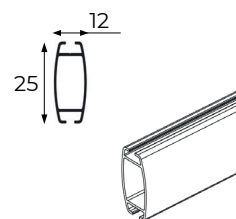

Утяжелитель