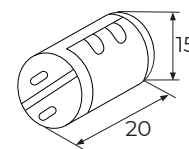

Кронштейн

Накладной кронштейн

Утяжелитель

ДОПОЛНИТЕЛЬНАЯ КОМПЛЕКТАЦИЯ

Платформа со скотчем, монтаж без сверления (2 шт в комплекте)

Магниты с пластиковой крышкой на скотче (2 шт в комплекте)

Леска + кронштейны, монтаж без сверления (2 шт в комплекте)