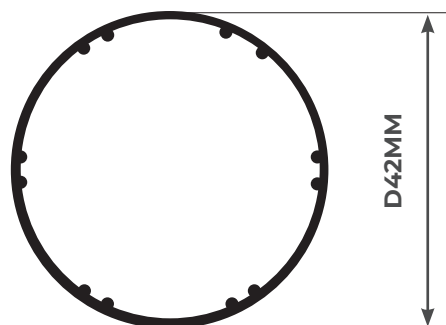

Возможна установка на монтажный профиль. Стальной внешний утяжелитель.

Диаметры трубы

Производитель комплектующих
РОССИЯ

Назначение: на проем/в проем с шириной до 270 см

ЦВЕТ КОМПЛЕКТУЮЩИХ

БЕЛЫЙ

БАЗОВАЯ КОМПЛЕКТАЦИЯ