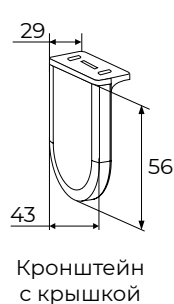

КРОНШТЕЙН
МЕТАЛЛИЧЕСКИЙ

МЕТАЛЛИЧЕСКИЙ КРОНШТЕЙН
С ПЛАСТИКОВЫМИ КРЫШКАМИ.

МЕТАЛЛИЧЕСКИЙ КРОНШТЕЙН
С МЕТАЛЛИЧЕСКИМИ КРЫШКАМИ.

КРЕПЛЕНИЕ НА КРОНШТЕЙНЫ

КРЕПЛЕНИЕ НА МОНТАЖНОЙ ПЛАНКЕ

БАЗОВАЯ КОМПЛЕКТАЦИЯ

- 1 - Металлические кронштейны с пластиковыми крышками (большие и малые) + цепочный механизм управления
- 2 - Алюминиевая труба с ребрами жесткости $\varnothing 30\text{мм}$
- 3 - Алюминиевый внешний утяжелитель с заглушками
- 4 - Стопор цепи
- 5 - Ткань
- 6 - Утяжелитель цепи управления