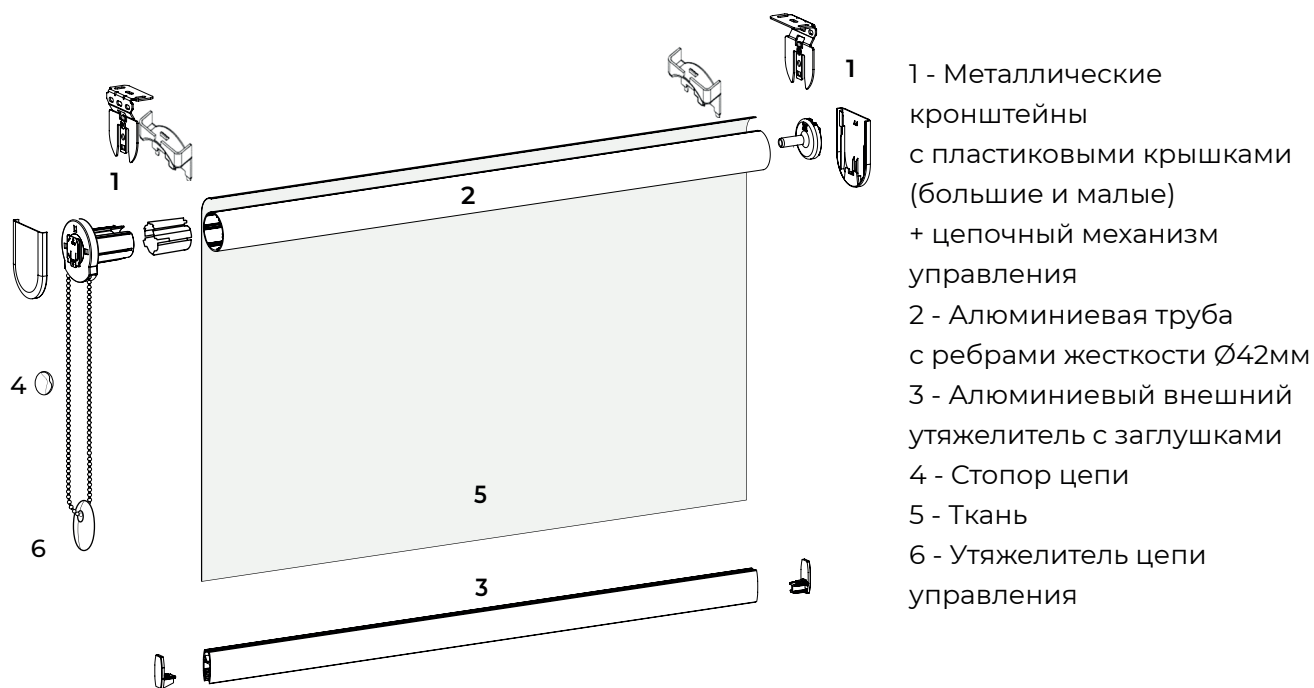

КРОНШТЕЙН
МЕТАЛЛИЧЕСКИЙ

МЕТАЛЛИЧЕСКИЙ КРОНШТЕЙН
С ПЛАСТИКОВЫМИ КРЫШКАМИ.

МЕТАЛЛИЧЕСКИЙ КРОНШТЕЙН
С МЕТАЛЛИЧЕСКИМИ КРЫШКАМИ.

БАЗОВАЯ КОМПЛЕКТАЦИЯ

- 1 - Металлические кронштейны с пластиковыми крышками (большие и малые) + цепочный механизм управления
- 2 - Алюминиевая труба с ребрами жесткости $\varnothing 42$ мм
- 3 - Алюминиевый внешний утяжелитель с заглушками
- 4 - Стопор цепи
- 5 - Ткань
- 6 - Утяжелитель цепи управления