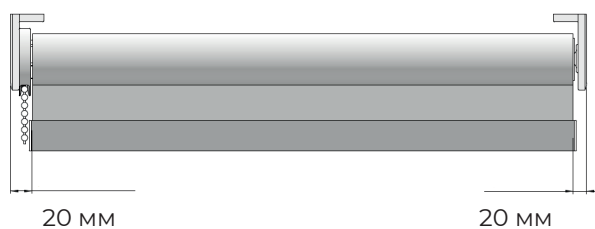

ДОПОЛНИТЕЛЬНАЯ КОМПЛЕКТАЦИЯ

Магниты с пластиковой крышкой на скотче (2 шт в комплекте)

Металлическая цепь управления.

Цвет: сталь