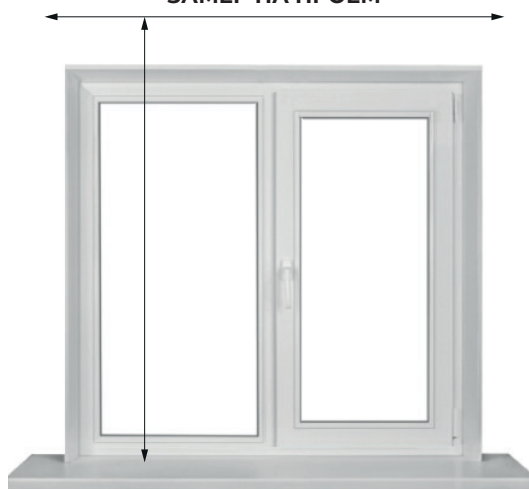

ЗАМЕР НА ПРОЕМ

К ширине и высоте проема прибавить ширину ткани на усмотрение дизайнера или заказчика.

* Указания к замеру носят рекомендательный характер. Во избежании ошибок, пользуйтесь услугами профессиональных монтажников