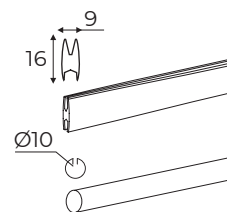

Утяжелитель