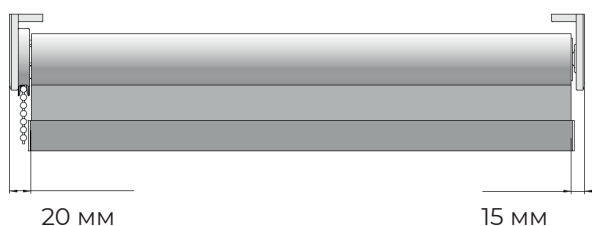

ДОПОЛНИТЕЛЬНАЯ КОМПЛЕКТАЦИЯ