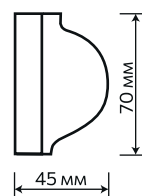

СЕРИЯ EXPERT

БАЗОВАЯ КОМПЛЕКТАЦИЯ

- 1 - Цепочный механизм управления
- 2 - Алюминиевый короб + дополнительный профиль
- 3 - Стальная труба Ø17мм
- 4 - П-образные алюминиевые направляющие с заглушками
- 5 - Фиксатор цепи управления
- 6 - Стальной внешний утяжелитель с заглушками
- 7 - Груз цепи управления
- 8 - Ткань
- 9 - Стопор цепи управления