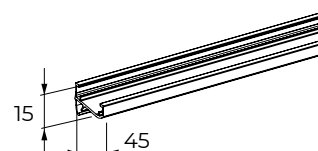

ДОПОЛНИТЕЛЬНАЯ КОМПЛЕКТАЦИЯ

Большая Малая

Металлические крышки на кронштейны:

Цвет: нержавеющая сталь, хром

Магниты с пластиковой крышкой на скотче (4 шт в комплекте)

Металлическая цепь управления:

Цвет: нержавеющая сталь, хром, черный никель, «старая» латунь