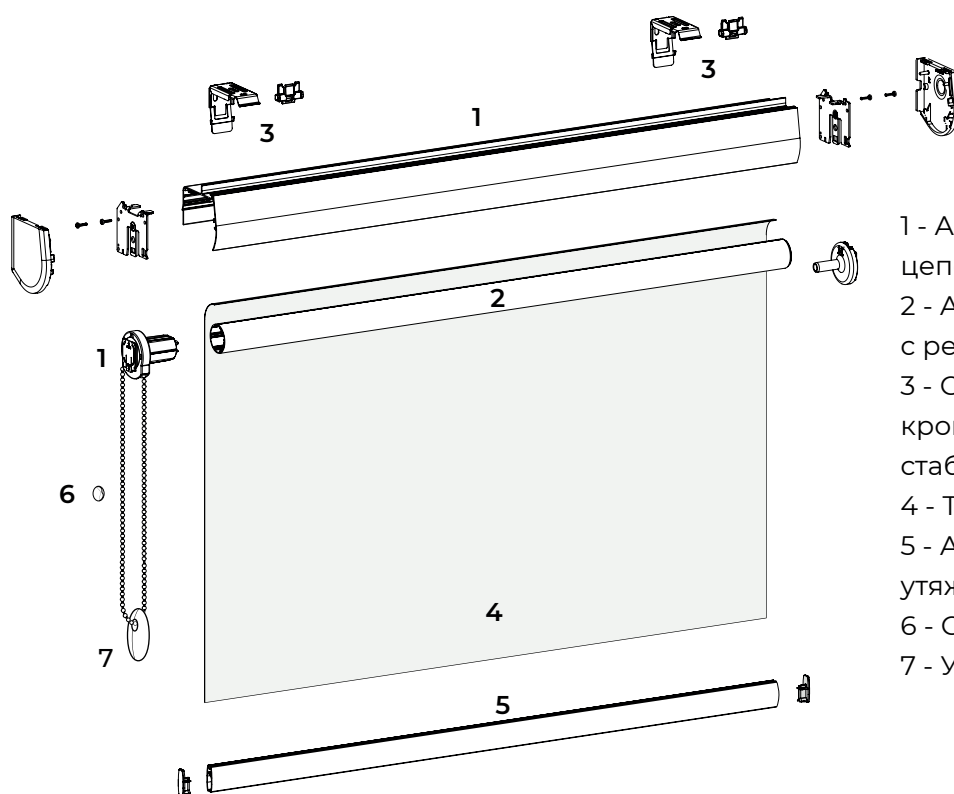

КОМПЛЕКТУЮЩИЕ. ЦВЕТОВАЯ ГАММА.

ЦЕПИ МЕТАЛЛИЧЕСКИЕ

СТАРАЯ ЛАУТНЬ

ЧЕРНЫЙ НИКЕЛЬ

ХРОМ

СТАЛЬ

БАЗОВАЯ КОМПЛЕКТАЦИЯ

- 1 - Алюминиевый короб + цепочный механизм управления
- 2 - Алюминиевая труба с ребрами жесткости Ø30мм
- 3 - Стальные универсальные кронштейны + стабилизирующий блок
- 4 - Ткань
- 5 - Алюминиевый внешний утяжелитель с заглушками
- 6 - Стопор цепи управления
- 7 - Утяжелитель цепи управления