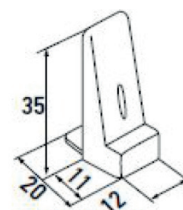

ДОПОЛНИТЕЛЬНАЯ КОМПЛЕКТАЦИЯ

Платформа со скотчем, монтаж без сверления (2 шт в комплекте)

Магниты с пластиковой крышкой на скотче (2 шт в комплекте)

Леска + кронштейны, монтаж без сверления (2 шт в комплекте)