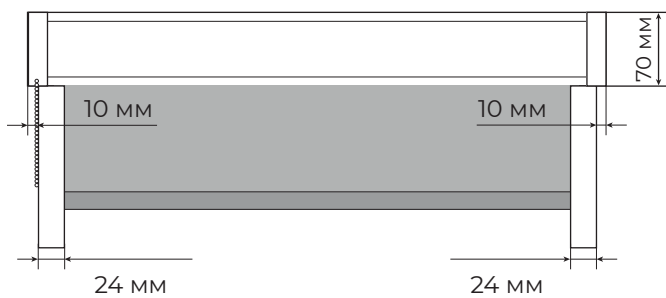

БАЗОВАЯ КОМПЛЕКТАЦИЯ

- 1 - Цепочный механизм управления
- 2 - Алюминиевый короб + дополнительный профиль
- 3 - Стальная труба Ø17мм
- 4 - П-образные алюминиевые направляющие с заглушками
- 5 - Фиксатор цепи управления
- 6 - Стальной внешний утяжелитель с заглушками
- 7 - Груз цепи управления
- 8 - Ткань
- 9 - Стопор цепи управления