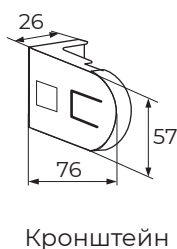

Возможна установка на монтажный профиль. Стальной внешний утяжелитель.

Диаметры трубы

Производитель комплектующих
РОССИЯ

Назначение: на проем/в проем с шириной до 270 см

ЦВЕТ КОМПЛЕКТУЮЩИХ

БЕЛЫЙ

БАЗОВАЯ КОМПЛЕКТАЦИЯ

MINI

Ширина измеряется по стыкам штапика и рамы.
(ширина ткани меньше ширины изделия на 3,5 см)

Высота измеряется по уровню глухой или откидной створки.

* Указания к замеру носят рекомендательный характер. Во избежании ошибок, пользуйтесь услугами профессиональных монтажников