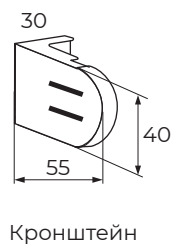

БАЗОВАЯ КОМПЛЕКТАЦИЯ

- 1 - Цепочный механизм управления
- 2 - Стальная труба $\text{Ø}25\text{мм}$
- 3 - Фиксатор цепи управления
- 4 - Ткань
- 5 - Стальной внешний утяжелитель с заглушками
- 6 - Стопор цепи

ДОПОЛНИТЕЛЬНАЯ КОМПЛЕКТАЦИЯ

Магниты с пластиковой крышкой на скотче (2 шт в комплекте)

Металлическая цепь управления.

Цвет: сталь