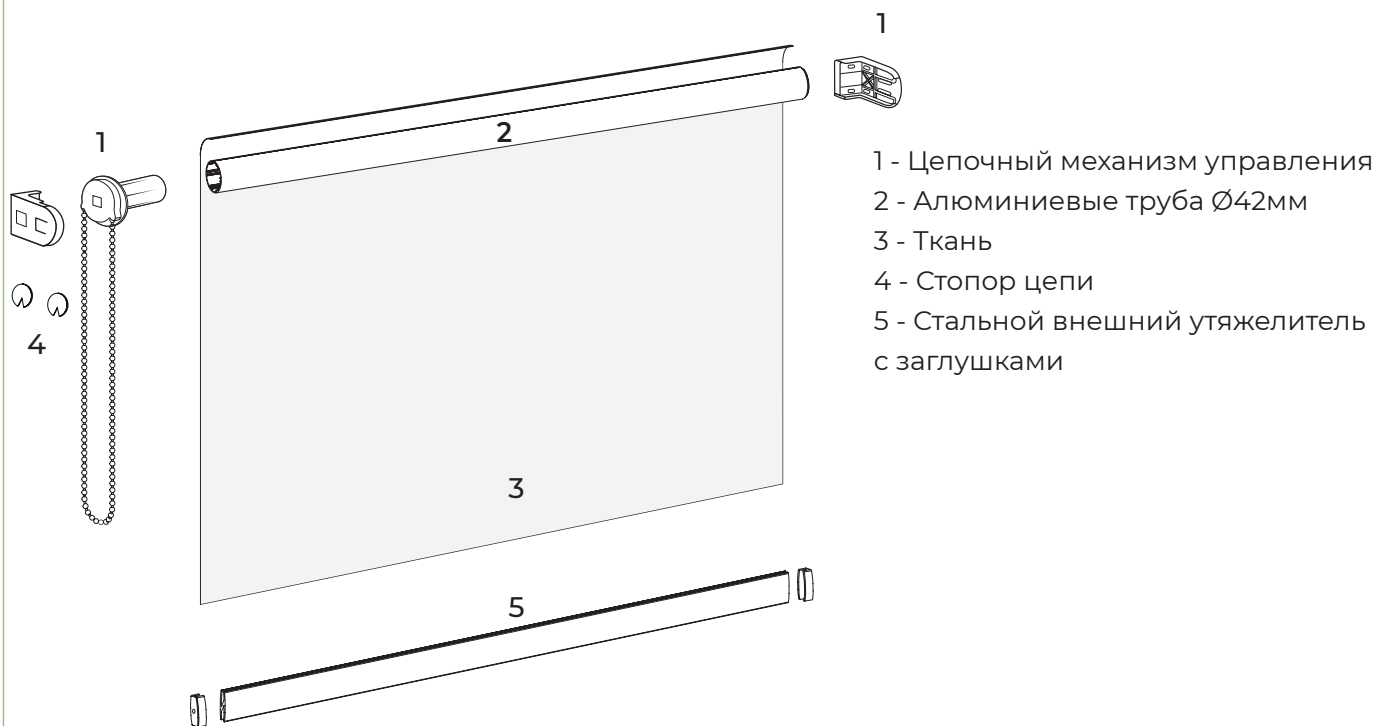

БАЗОВАЯ КОМПЛЕКТАЦИЯ

ДОПОЛНИТЕЛЬНАЯ КОМПЛЕКТАЦИЯ