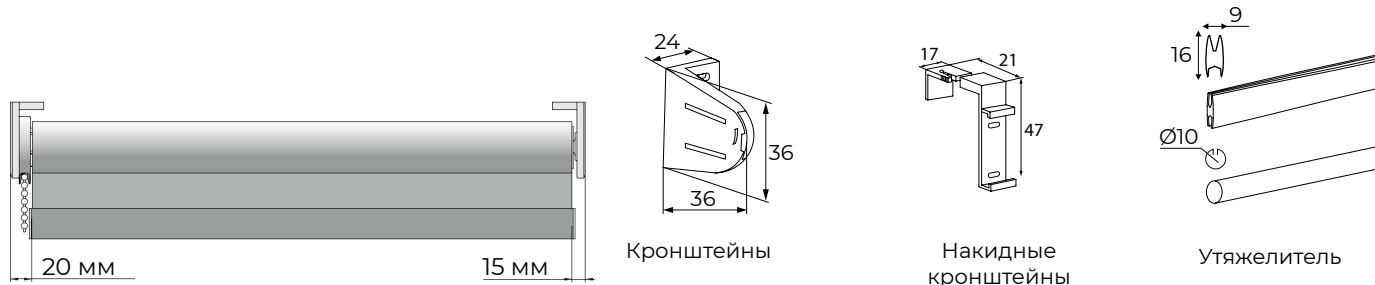

ДОПОЛНИТЕЛЬНАЯ КОМПЛЕКТАЦИЯ

Платформа со скотчем, монтаж без сверления (2 шт в комплекте)

Магниты с пластиковой крышкой на скотче (2 шт в комплекте)

Леска + кронштейны, монтаж без сверления (2 шт в комплекте)

Леска + кронштейны, монтаж со сверлением (2 шт в комплекте)