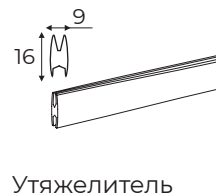

Возможна установка на монтажный профиль. Стальной внешний утяжелитель.

Диаметры трубы

Производитель комплектующих
РОССИЯ

Назначение: на проем/в проем с шириной до 270 см

ЦВЕТ КОМПЛЕКТУЮЩИХ

БЕЛЫЙ

БАЗОВАЯ КОМПЛЕКТАЦИЯ

MINI

Ширина измеряется по стыкам штапика и рамы.
(ширина ткани меньше ширины изделия на 3,5 см)

Высота измеряется по уровню глухой или откидной створки.

* Указания к замеру носят рекомендательный характер. Во избежании ошибок, пользуйтесь услугами профессиональных монтажников