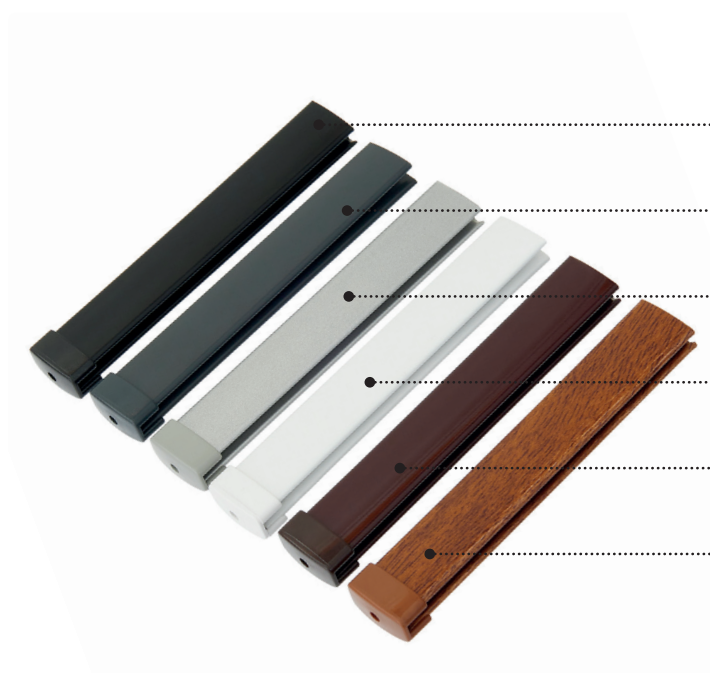

СИСТЕМА MINI DESIGN

КОМПЛЕКТУЮЩИЕ. ЦВЕТОВАЯ ГАММА.

УТЯЖЕЛИТЕЛИ ВНЕШНИЕ ПЛОСКИЕ

ЧЕРНЫЙ

АНТРАЦИТ

СЕРЕБРИСТЫЙ

БЕЛЫЙ

КОРИЧНЕВЫЙ

ЗОЛОТОЙ ДУБ