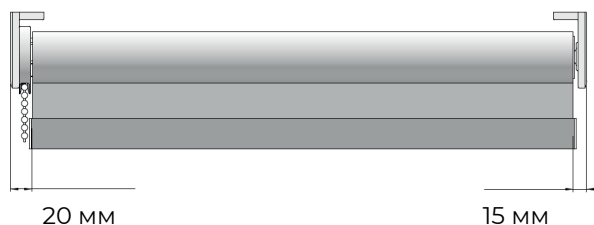

КРОНШТЕЙН
МЕТАЛЛИЧЕСКИЙ

МЕТАЛЛИЧЕСКИЙ КРОНШТЕЙН
С ПЛАСТИКОВЫМИ КРЫШКАМИ.

МЕТАЛЛИЧЕСКИЙ КРОНШТЕЙН
С МЕТАЛЛИЧЕСКИМИ КРЫШКАМИ.

КРЕПЛЕНИЕ НА КРОНШТЕЙНЫ

КРЕПЛЕНИЕ НА МОНТАЖНОЙ ПЛАНКЕ

БАЗОВАЯ КОМПЛЕКТАЦИЯ

- 1 - Металлические кронштейны с пластиковыми крышками (большие и малые) + цепочный механизм управления
- 2 - Алюминиевая труба с ребрами жесткости $\varnothing 30\text{мм}$
- 3 - Алюминиевый внешний утяжелитель с заглушками
- 4 - Стопор цепи
- 5 - Ткань
- 6 - Утяжелитель цепи управления