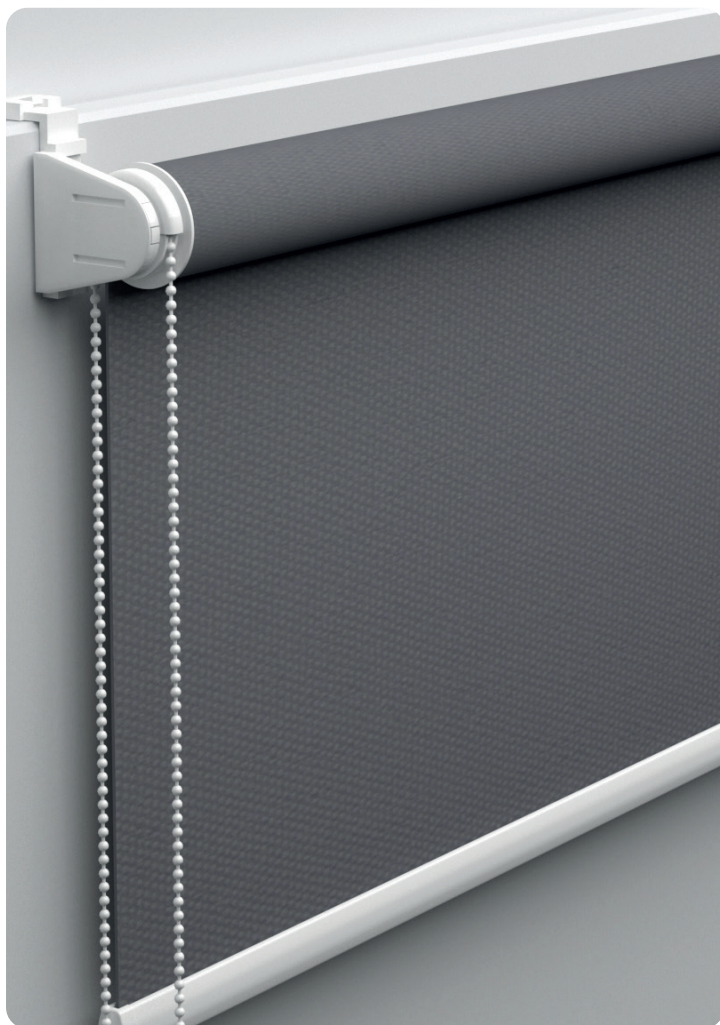

Леска + кронштейны, монтаж со сверлением (2 шт в комплекте)

СИСТЕМА ST-MINI

Компактная модель рулонных штор, разработанная для крепления на раму окна. Данная система сохраняет весь функционал створок пластиковых окон и обеспечивает свободный доступ к пространству подоконника.