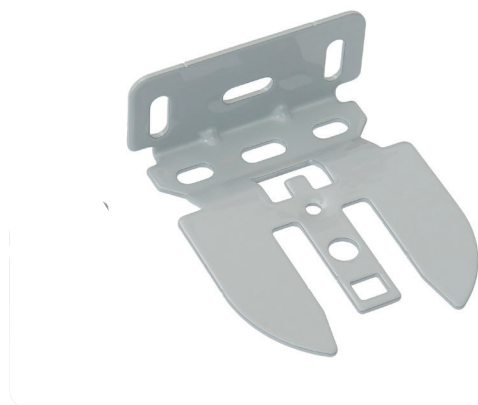

КРОНШТЕЙН
МЕТАЛЛИЧЕСКИЙ

МЕТАЛЛИЧЕСКИЙ КРОНШТЕЙН
С ПЛАСТИКОВЫМИ КРЫШКАМИ.

МЕТАЛЛИЧЕСКИЙ КРОНШТЕЙН
С МЕТАЛЛИЧЕСКИМИ КРЫШКАМИ.

БАЗОВАЯ КОМПЛЕКТАЦИЯ

- 1 - Металлические кронштейны с пластиковыми крышками (большие и малые) + цепочный механизм управления
- 2 - Алюминиевая труба с ребрами жесткости $\varnothing 42$ мм
- 3 - Алюминиевый внешний утяжелитель с заглушками
- 4 - Стопор цепи
- 5 - Ткань
- 6 - Утяжелитель цепи управления