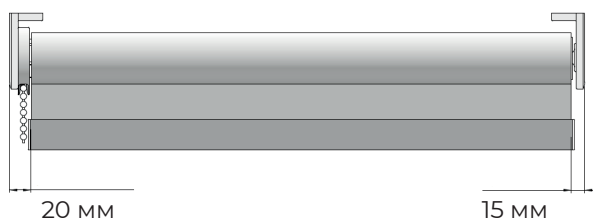

БАЗОВАЯ КОМПЛЕКТАЦИЯ

ДОПОЛНИТЕЛЬНАЯ КОМПЛЕКТАЦИЯ