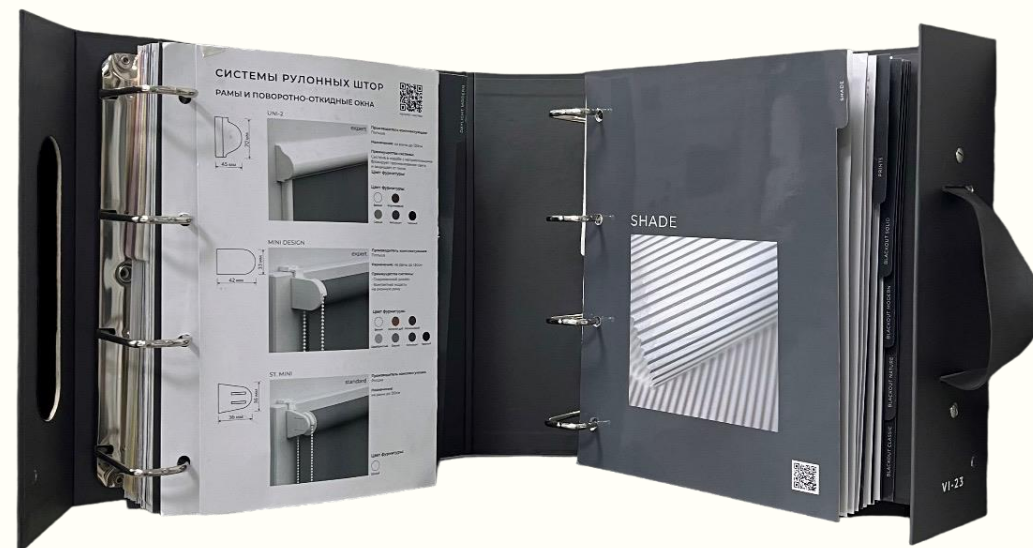

1.1 КАТАЛОГИ ТКАНИ РУЛОННЫХ ШТОР

Каталог образцов тканей
А4, VI-23 (арт.156.925)

В каталоге представлены **ПОЛУПРОЗРАЧНЫЕ ВЕЛЮРОВЫЕ ТКАНИ С УНИКАЛЬНЫМИ ТЕКСТУРАМИ, НЕ ИМЕЮЩИМИ АНАЛОГОВ НА РЫНКЕ.**

Формат А4 удобен для демонстрации клиентам в салоне и подбора полного проекта с текстилем.

Каталог поделен на разделы:

- ткани black out
- ткани daylight
- ткани shade
- ткани с принтами

Имеет широкую палитру однотонных тканей бежевых, серых и молочных оттенков.

Каталог рулонных тканей структурирован для максимального удобства клиентов.