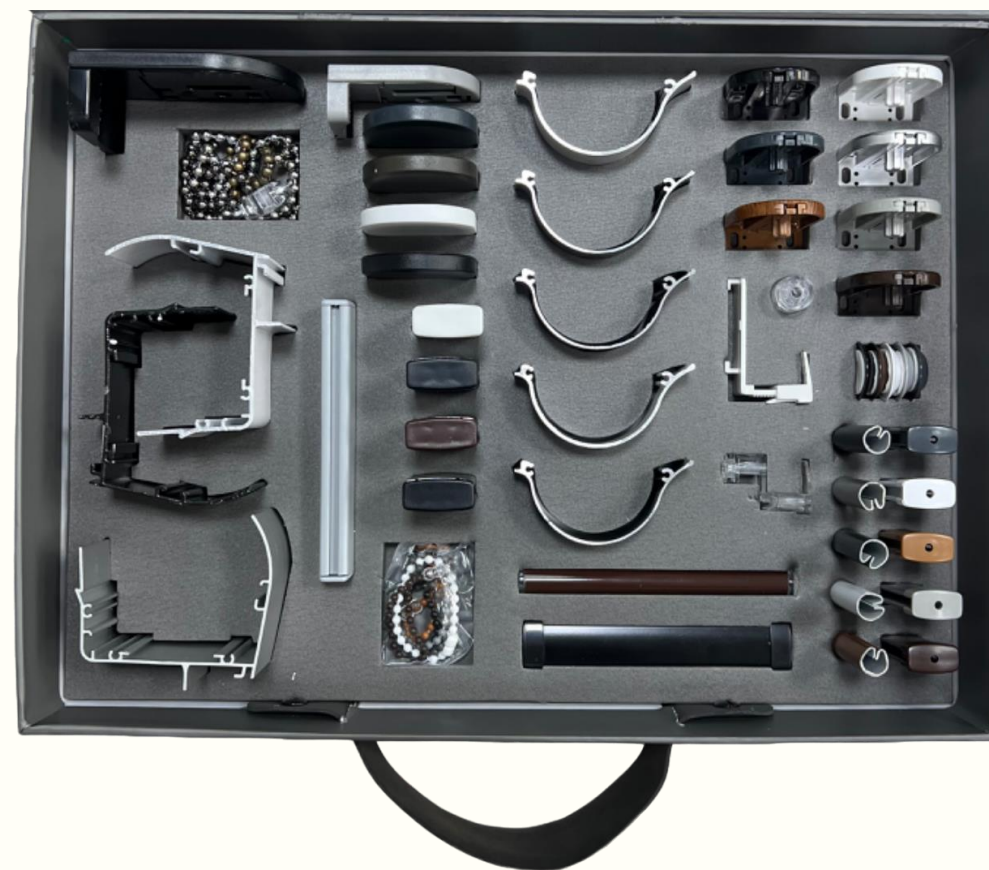

Удобно визуализировать клиентам финальное решение проекта.

Цвета в коробке разделены на линейки. Бокс удобен для эффектной презентации клиенту и выбора оптимального цвета карниза.

1.4 КАТАЛОГ КАРНИЗНОЙ ПРОДУКЦИИ